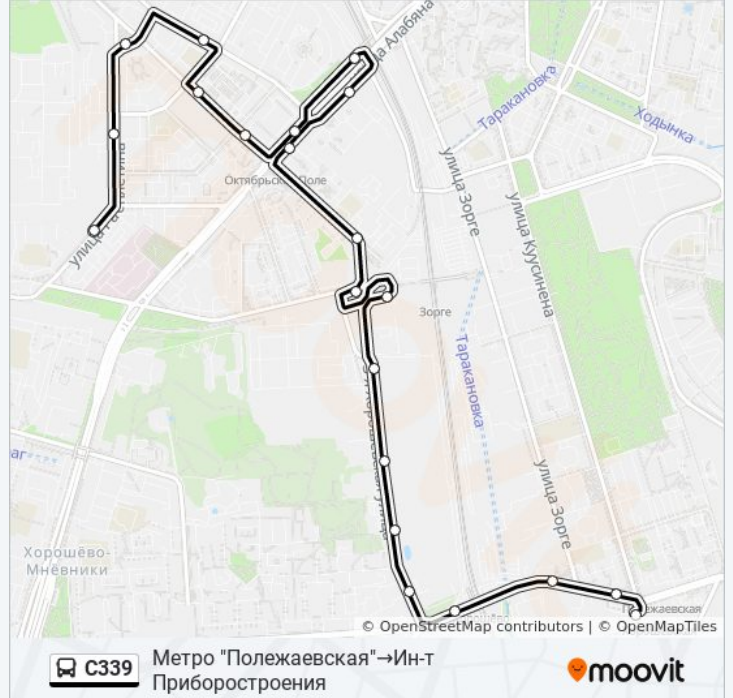

**Направление: Метро "Полежаевская" → Ин-т Приборостроения**

21 остановок

[ОТКРЫТЬ РАСПИСАНИЕ МАРШРУТА](#)

Метро "Полежаевская"

Метро "Полежаевская"

Улица Зорге

МЦК Хорошёво

3-я Хорошевская ул.

Новохорошевский пр.

Ин-т "Гипросвязь"

ТЭЦ № 16

МЦК Зорге

Ул. Марш. Бирюзова, 1

З-д "Энергоприбор"

Метро "Октябрьское поле"

Ул. Народного Ополчения, 54

МЦК Панфиловская

К/т "Юность"

Метро "Октябрьское поле"

Ул. Марш. Конева

Ул. Марш. Рыбалко

Поликлиника

Управа района Щукино

**Расписания автобуса С339**

**Информация о автобусе С339****Направление:** Метро "Полежаевская" → Ин-т Приборостроения**Остановки:** 21**Продолжительность поездки:** 27 мин**Описание маршрута:**

**Направление: Ул. Расплетина→Ул. Зорге**