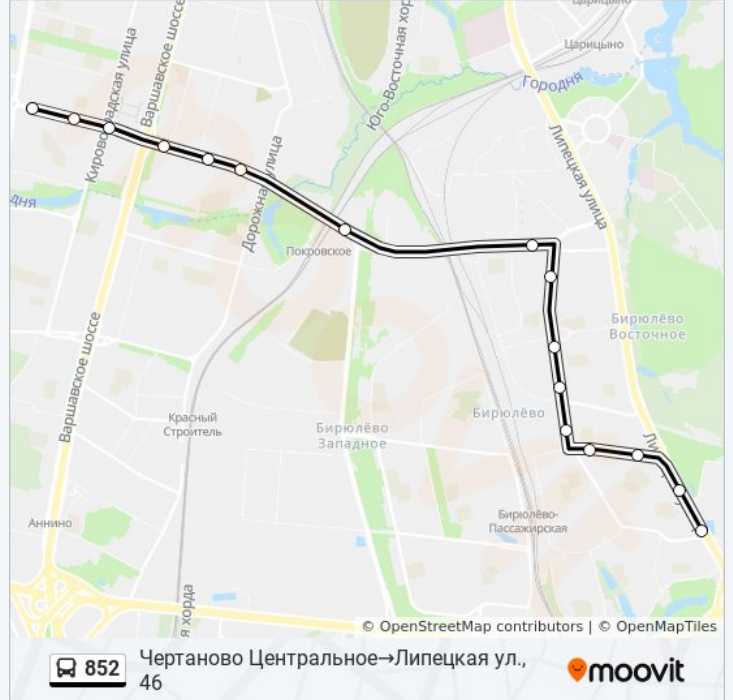

Липецкая Ул., 40

Липецкая ул., 46

### Расписания автобуса 852

Чертаново Центральное→Липецкая ул., 46

Расписание поездки

|             |              |
|-------------|--------------|
| понедельник | 0:03 - 22:53 |
| вторник     | 0:03 - 22:53 |
| среда       | 0:03 - 22:53 |
| четверг     | 0:03 - 22:53 |
| пятница     | 0:03 - 22:53 |
| суббота     | 0:00 - 22:56 |
| воскресенье | 0:00 - 22:56 |

### Информация о автобусе 852

**Направление:** Чертаново  
Центральное→Липецкая ул., 46

**Остановки:** 16

**Продолжительность поездки:** 31 мин

**Описание маршрута:**

Расписание и схема движения автобуса 852 доступны оффлайн в формате PDF на [moovitapp.com](https://moovitapp.com). Используйте [приложение Moovit](#), чтобы увидеть время прибытия автобусов в реальном времени, режим работы метро и расписания поездов, а также пошаговые инструкции, как добраться в нужную точку Москвы.