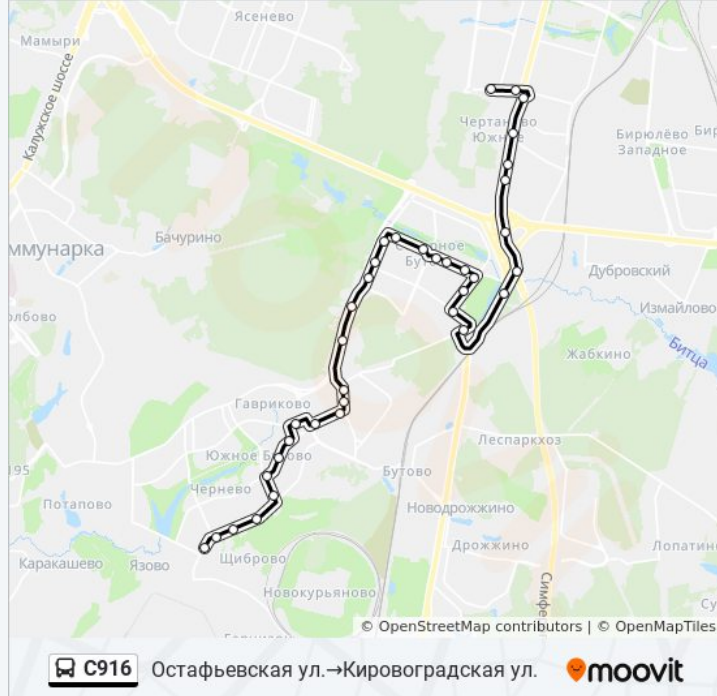

Информация о автобусе С916

Направление: Остафьевская ул.→Кировоградская ул.

Остановки: 36

Продолжительность поездки: 64 мин

Описание маршрута:

Метро "Бульвар Дмитрия Донского"

Старокачаловская Ул., 3

Старокачаловская ул., 1

Коктебельская ул.

Коктебельская ул., 4

7-й "В" мкр. Северного Бутова

Новобутовская ул.

Ботанический сад

Северное Бутово

Варшавское ш. - МКАД

Метро "Аннино" (южн. вестибюль)

Метро "Аннино"

Ул. Кирпичные Выемки

Метро "Ул. Акад. Янгеля"

Метро "Ул. Акад. Янгеля"

Кировоградская ул.

Направление: Чертаново Южное→Бунинская ал.

35 остановок

[ОТКРЫТЬ РАСПИСАНИЕ МАРШРУТА](#)