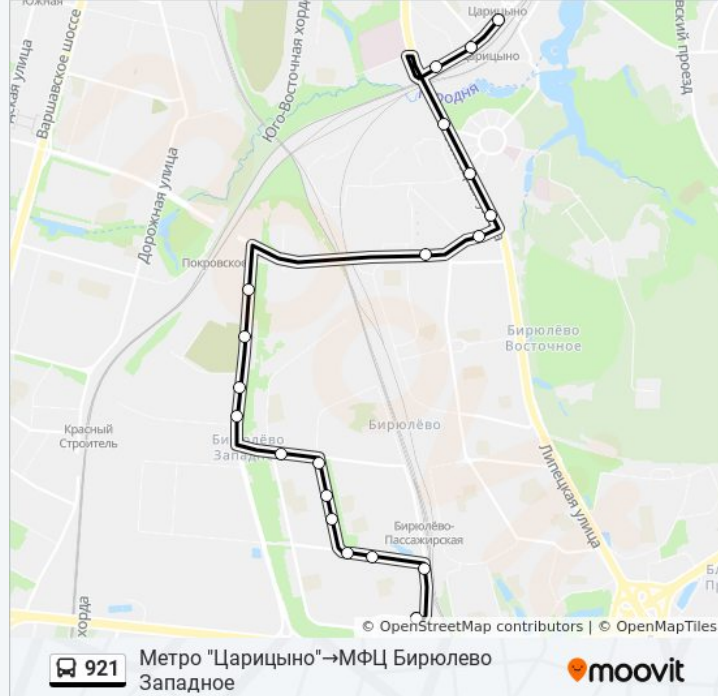

**Направление: Бирюлёво Западное→Центр крови**

21 остановок

[ОТКРЫТЬ РАСПИСАНИЕ МАРШРУТА](#)

Бирюлёво Западное  
МФЦ Бирюлево Западное  
Востряковский пр., 25  
Детская п-ка  
Булатниковская ул.  
Ледовый дворец  
К/т "Бирюсинка"  
Управа района Бирюлёво Западное  
Медынская ул., 12  
Медынская улица  
Харьковская ул.  
Ступинский пр.  
Ул. Подольских Курсантов, 26  
Покровское кладб.  
Ул. Подольских Курсантов, 22  
Детская музыкальная школа  
Элеваторная улица  
Финансовый колледж  
6-я Радиальная улица  
Царицынский путепровод

20 остановок

[ОТКРЫТЬ РАСПИСАНИЕ МАРШРУТА](#)

Метро "Царицыно"

МЦД Царицыно

Центр крови

Царицынский путепровод

6-я Радиальная улица

Финансовый колледж

Элеваторная ул.

Детская музыкальная школа

Ул. Подольских Курсантов, 22

Покровское кладб.

Ул. Подольских Курсантов, 26

Ступинский проезд

Харьковская ул.

Медынская улица

**Информация о автобусе 921**

**Направление:** Метро "Царицыно" → МФЦ

Биюлёво Западное

**Остановки:** 20

**Продолжительность поездки:** 33 мин

**Описание маршрута:**

Детская п-ка

МФЦ Бирюлево Западное