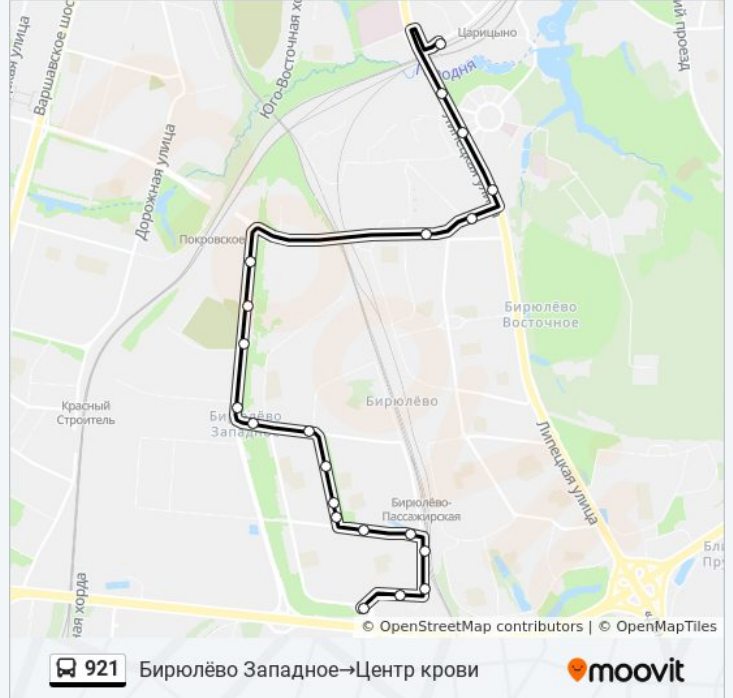

921

Бирюлёво Западное→Центр крови

[Открыть На Сайте](#)

У автобуса 921 (Бирюлёво Западное→Центр крови) 2 поездки. По будням, расписание маршрута:  
(1) Бирюлёво Западное→Центр крови: 0:10 - 22:50 (2) Метро "Царицыно"→МФЦ Бирюлево Западное: 0:08 - 22:47  
Используйте приложение Moovit, чтобы найти ближайшую остановку автобуса 921 и узнать, когда приходит Автобус 921.

**Направление: Бирюлёво Западное→Центр крови**

21 остановок

[ОТКРЫТЬ РАСПИСАНИЕ МАРШРУТА](#)

Бирюлёво Западное  
МФЦ Бирюлево Западное  
Востряковский пр., 25  
Детская п-ка  
Булатниковская ул.  
Ледовый дворец  
К/т "Бирюсинка"  
Управа района Бирюлёво Западное  
Медынская ул., 12  
Медынская улица  
Харьковская ул.  
Ступинский пр.  
Ул. Подольских Курсантов, 26  
Покровское кладб.  
Ул. Подольских Курсантов, 22  
Детская музыкальная школа  
Элеваторная улица  
Финансовый колледж  
6-я Радиальная улица  
Царицынский путепровод

**Информация о автобусе 921****Направление:** Бирюлёво Западное→Центр крови**Остановки:** 21**Продолжительность поездки:** 33 мин**Описание маршрута:**

**Направление: Метро "Царицыно" → МФЦ Биюлёво Западное**

20 остановок

[ОТКРЫТЬ РАСПИСАНИЕ МАРШРУТА](#)

Метро "Царицыно"

МЦД Царицыно

Центр крови

Царицынский путепровод

6-я Радиальная улица

Финансовый колледж