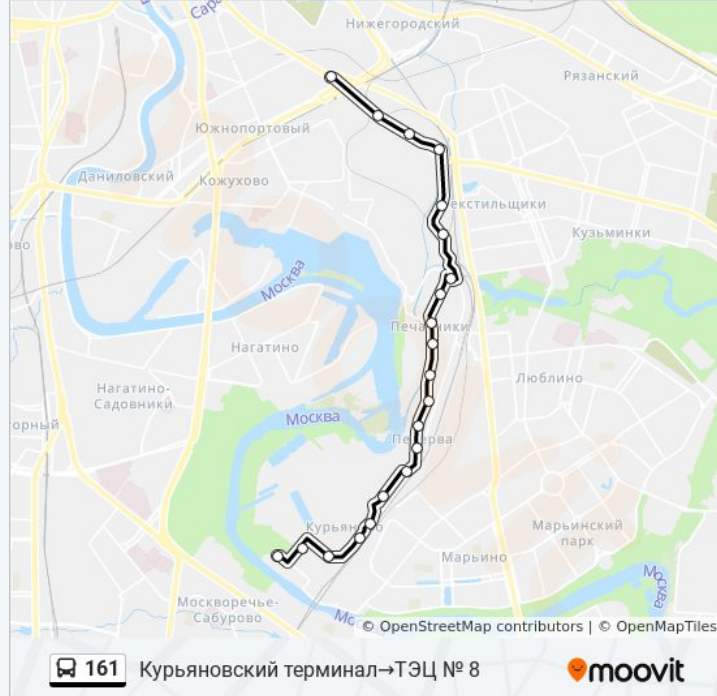

Информация о автобусе 161

Направление: Курьяновский терминал→ТЭЦ № 8

Остановки: 21

Продолжительность поездки: 55 мин

Описание маршрута:

Направление: Метро "Волгоградский проспект" → Пр. пр. № 1481

24 остановок