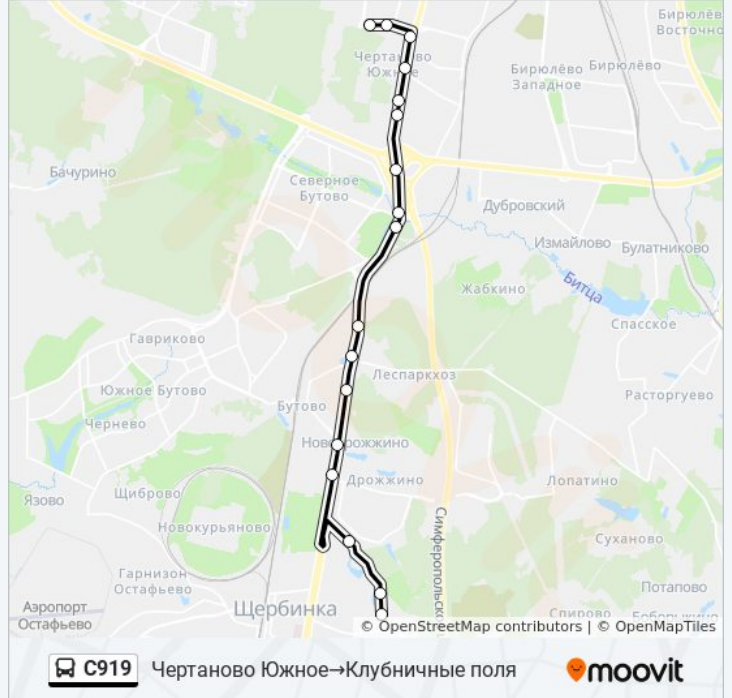

Направление: Чертаново Южное→Клубничные поля

17 остановок

[ОТКРЫТЬ РАСПИСАНИЕ МАРШРУТА](#)

Чертаново Южное

Кировоградская ул.

Метро "Ул. Акад. Янгеля"

Ул. Кирпичные Выемки

Метро "Аннино"

Метро "Аннино" (южн. вестибюль)

Варшавское ш. - МКАД

Северное Бутово

Ботанический сад

Варшавское ш., 190

Б. Бутовская ул.

1-я Мелитопольская ул.

Новоникольское

Варшавское ш., 261

Тепличное хоз-во

Садоводческое товарищество

Клубничные поля

Расписания автобуса С919

Чертаново Южное→Клубничные поля

Расписание поездки

понедельник	7:22 - 16:35
вторник	7:22 - 16:35
среда	7:22 - 16:35
четверг	7:22 - 16:35
пятница	7:22 - 16:35
суббота	7:22 - 16:37
воскресенье	7:22 - 16:37

Информация о автобусе С919

Направление: Чертаново Южное→Клубничные поля

Остановки: 17

Продолжительность поездки: 42 мин

Описание маршрута:

**Направление: Щербинское
кладб.→Кировоградская ул.**

8 остановок

[ОТКРЫТЬ РАСПИСАНИЕ МАРШРУТА](#)