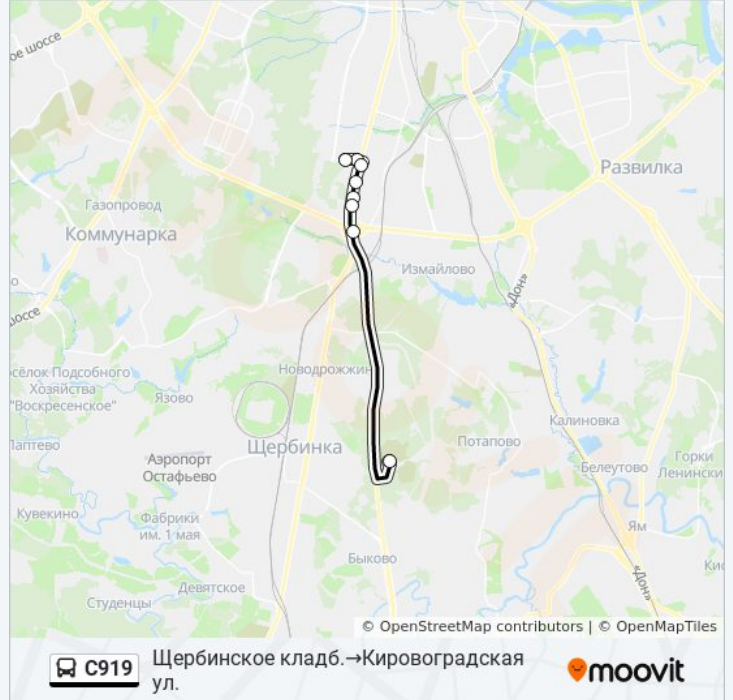

Расписание и схема движения автобуса C919 доступны оффлайн в формате PDF на moovitapp.com. Используйте [приложение Moovit](#), чтобы увидеть время прибытия автобусов в реальном времени, режим работы метро и расписания поездов, а также пошаговые инструкции, как добраться в нужную точку Москвы.

[О Moovit](#) • [Решения Мобильности как услуги (MaaS)](#) • [Поддерживаемые страны](#) • [Сообщество Мувитеров](#)

© 2023 Moovit - Все права защищены

**Проверьте время прибытия
в реальном времени**