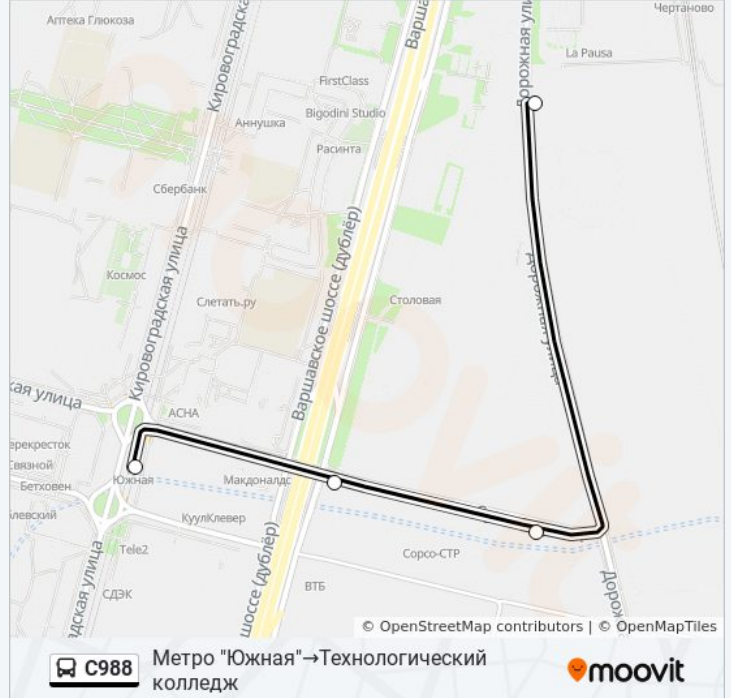

Используйте приложение Moovit, чтобы найти ближайшую остановку автобуса С988 и узнать, когда приходит Автобус С988.

**Направление: Метро
"Южная" → Технологический колледж**

4 остановок

[ОТКРЫТЬ РАСПИСАНИЕ МАРШРУТА](#)

Метро "Южная"

Сумская ул.

Проектируемый проезд № 5150

Технологический колледж

Расписания автобуса С988

Метро "Южная" → Технологический колледж
Расписание поездки

| | |
|-------------|--------------|
| понедельник | 7:32 - 20:32 |
| вторник | 7:32 - 20:32 |
| среда | 7:32 - 20:32 |
| четверг | 7:32 - 20:32 |
| пятница | 7:32 - 20:32 |
| суббота | Не Работает |
| воскресенье | Не Работает |

Информация о автобусе С988

Направление: Метро "Южная" → Технологический колледж

Остановки: 4

Продолжительность поездки: 9 мин

Описание маршрута:

Направление: Платф. Чертаново → МФЦ Чертаново Северное

4 остановок