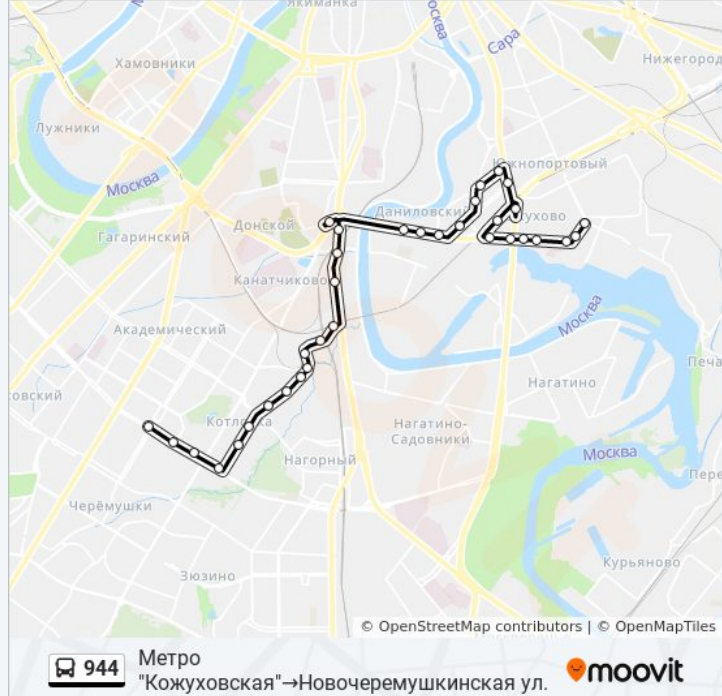

Севастопольский просп.

Ул. Цюрупы

Новочеремушкинская ул.

Направление: Метро "Профсоюзная" → Ул. Трофимова

33 остановок

[ОТКРЫТЬ РАСПИСАНИЕ МАРШРУТА](#)

Метро "Профсоюзная"

Новочеремушкинская ул.

Информация о автобусе 944

Направление: Метро "Профсоюзная" → Ул. Трофимова

Остановки: 33

Продолжительность поездки: 59 мин

Описание маршрута:

Новоданиловский пр. - Академия водного транспорта

Автозаводский мост - Платф. Тульская