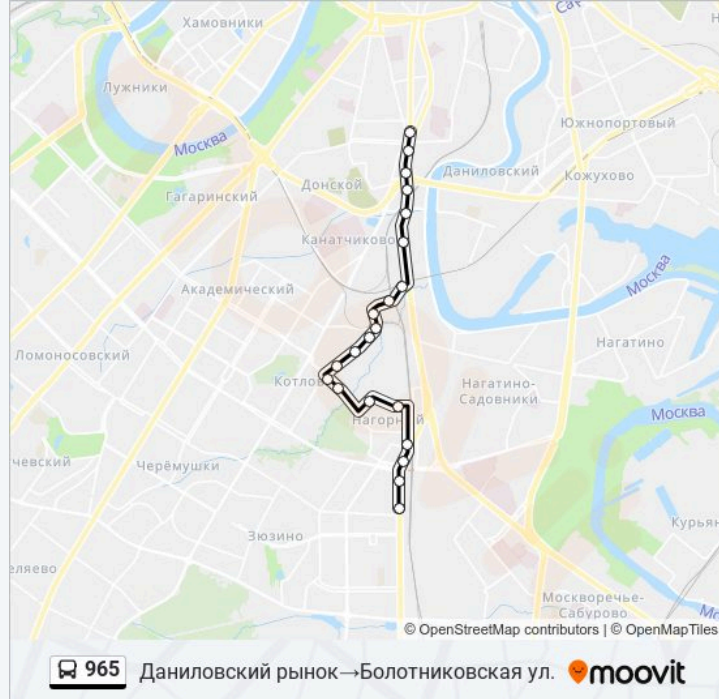

### Информация о автобус 965

**Направление:** Даниловский рынок→Болотниковская ул.

**Остановки:** 21

**Продолжительность поездки:** 35 мин

**Описание маршрута:**

Театр "Шалом"

Болотниковская ул.

**Направление: Метро "Варшавская" → Метро "Тульская" (южн.)**

20 остановок

[ОТКРЫТЬ РАСПИСАНИЕ МАРШРУТА](#)

Метро "Варшавская"

Болотниковская ул.

Театр "Шалом"

Симферопольский проезд

Хлебозаводский проезд

Хлебозаводский пр.