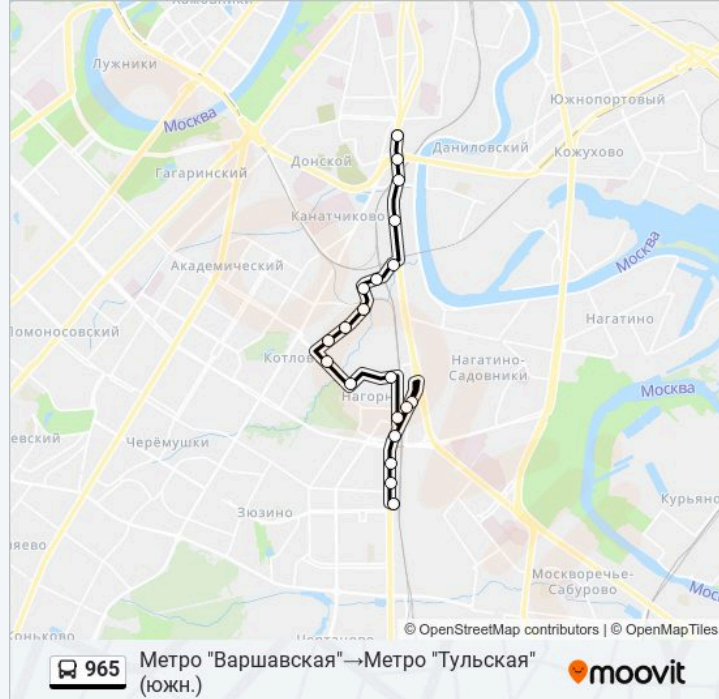

Используйте приложение Moovit, чтобы найти ближайшую остановку автобус 965 и узнать, когда приходит автобус 965.

**Направление: Даниловский рынок→Болотниковская ул.**

21 остановок

[ОТКРЫТЬ РАСПИСАНИЕ МАРШРУТА](#)

### Расписания автобус 965

Метро "Варшавская" → Метро "Тульская" (южн.)

Расписание поездки

понедельник	05:15 - 22:41
вторник	05:15 - 22:41
среда	05:15 - 22:41
четверг	05:15 - 22:41
пятница	05:15 - 22:41
суббота	05:15 - 22:46
воскресенье	05:15 - 22:46

### Информация о автобус 965

**Направление:** Метро "Варшавская" → Метро "Тульская" (южн.)

**Остановки:** 20

**Продолжительность поездки:** 37 мин

**Описание маршрута:**

Новоданиловский пр. - Академия водного транспорта

Автозаводский мост - Платф. Тульская

Метро "Тульская" (южн.)

Расписание и схема движения автобус 965 доступны оффлайн в формате PDF на [moovitapp.com](https://moovitapp.com).  
Используйте приложение Moovit, чтобы увидеть время прибытия автобусов в реальном времени, режим работы метро и расписания поездов, а также пошаговые инструкции, как добраться в нужную точку Москвы.