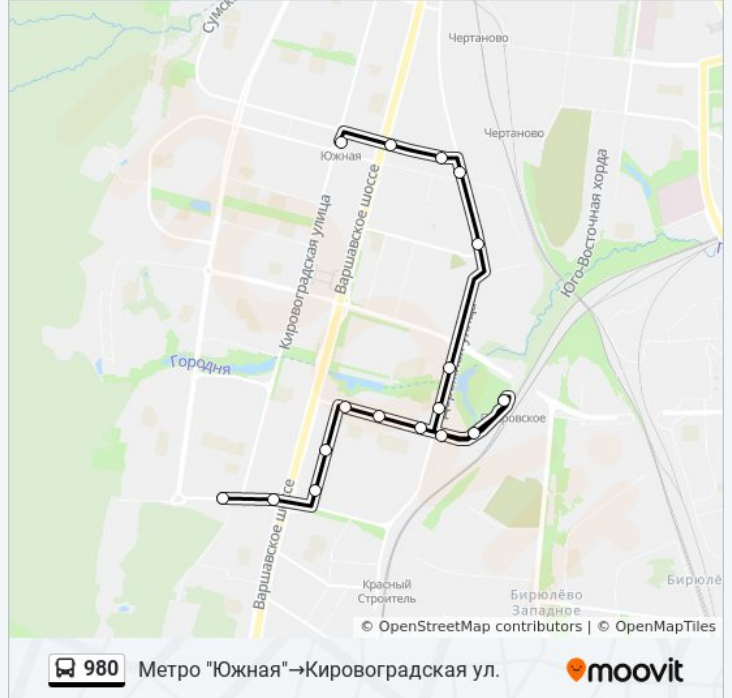

МЦД Покровское

Покровский парк

3-й Дорожный пр., 10

3-й Дорожный пр., 6

Россошанский пр.

Россошанский проезд, 3

Россошанская ул.

Метро "Ул. Акад. Янгеля"

Кировоградская ул.

Расписания автобуса 980

Метро "Южная" → Кировоградская ул. Расписание поездки

понедельник	0:02 - 22:46
вторник	0:02 - 22:46
среда	0:02 - 22:46
четверг	0:02 - 22:46
пятница	0:02 - 22:46
суббота	0:04 - 22:51
воскресенье	0:04 - 22:51

Информация о автобусе 980

Направление: Метро "Южная" → Кировоградская ул.

Остановки: 17

Продолжительность поездки: 29 мин

Описание маршрута:

**Направление: Чертаново Южное→МФЦ
Чертаново Северное**

20 остановок

[ОТКРЫТЬ РАСПИСАНИЕ МАРШРУТА](#)

- Чертаново Южное
- Кировоградская ул.
- Метро "Ул. Акад. Янгеля"
- Метро "Ул. Акад. Янгеля"
- Россошанская ул.
- Россошанский проезд, 3
- Россошанский пр.
- 3-й Дорожный пр., 6
- 3-й Дорожный пр., 10
- Покровский парк
- МЦД Покровское
- Покровский парк
- Дорожная ул., 9
- Дорожная ул., 7
- Дорожная ул., 5
- Ул. Подольских Курсантов
- 1-й Дорожный проезд
- Пр. пр. № 262