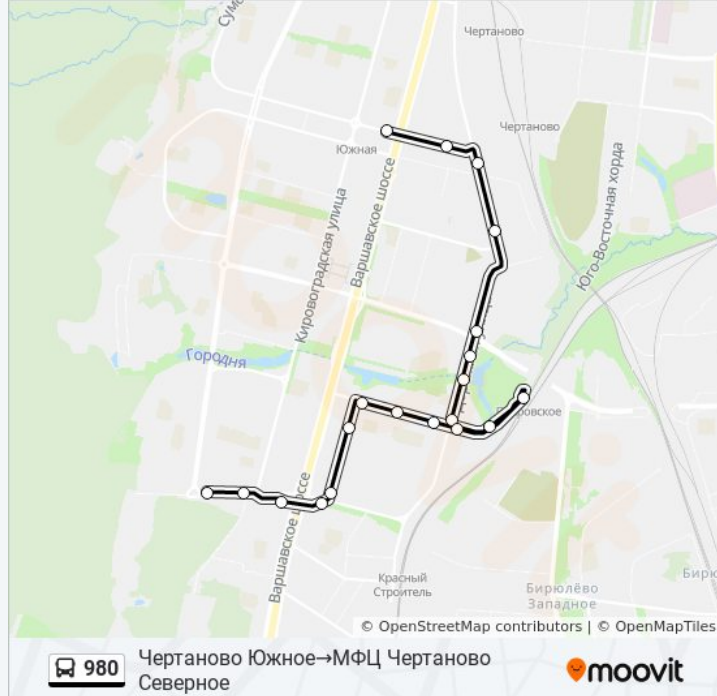

Используйте приложение Moovit, чтобы найти ближайшую остановку автобуса 980 и узнать, когда приходит Автобус 980.

**Направление: Метро
"Южная" → Кировоградская ул.**

17 остановок

[ОТКРЫТЬ РАСПИСАНИЕ МАРШРУТА](#)

[ОТКРЫТЬ РАСПИСАНИЕ МАРШРУТА](#)

- Чертаново Южное
- Кировоградская ул.
- Метро "Ул. Акад. Янгеля"
- Метро "Ул. Акад. Янгеля"
- Россошанская ул.
- Россошанский проезд, 3
- Россошанский пр.
- 3-й Дорожный пр., 6
- 3-й Дорожный пр., 10
- Покровский парк
- МЦД Покровское
- Покровский парк
- Дорожная ул., 9
- Дорожная ул., 7
- Дорожная ул., 5
- Ул. Подольских Курсантов
- 1-й Дорожный проезд
- Пр. пр. № 262

Информация о автобусе 980

Направление: Чертаново Южное→МФЦ
Чертаново Северное

Остановки: 20

Продолжительность поездки: 31 мин

Описание маршрута:

Проектируемый проезд № 5150

МФЦ Чертаново Северное

Расписание и схема движения автобуса 980 доступны оффлайн в формате PDF на moovitapp.com. Используйте [приложение Moovit](#), чтобы увидеть время прибытия автобусов в реальном времени, режим работы метро и расписания поездов, а также пошаговые инструкции, как добраться в нужную точку Москвы.