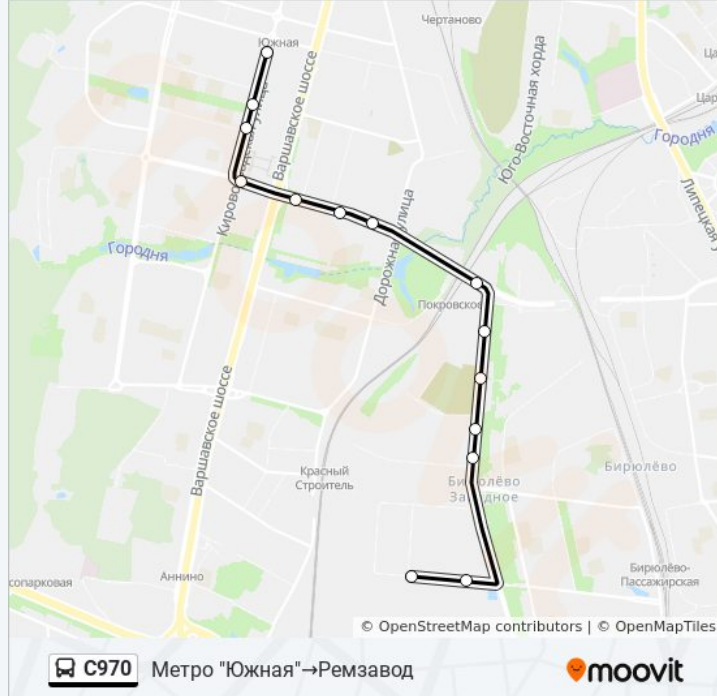

Направление: Метро "Южная" → Ремзавод

14 остановок

[ОТКРЫТЬ РАСПИСАНИЕ МАРШРУТА](#)

Метро "Южная"

Парк 30-летия Победы

Школа

Метро "Пражская"

Варшавское ш.

17-й автобусный парк

Улица Подольских Курсантов, 18

МЦД Покровское

Ул. Подольских Курсантов, 22

Покровское кладб.

Ул. Подольских Курсантов, 26

Ступинский проезд

Главный корпус ТЭЦ № 26

Информация о автобусе С970**Направление:** Метро "Южная" → Ремзавод**Остановки:** 14**Продолжительность поездки:** 26 мин**Описание маршрута:**

Направление: Промзона Бирюлёво → Парк 30-летия Победы

15 остановок

[ОТКРЫТЬ РАСПИСАНИЕ МАРШРУТА](#)

Промзона Бирюлёво

Ремзавод

Мелитопольская улица

Ступинский пр.

Ул. Подольских Курсантов, 26

Покровское кладб.

Ул. Подольских Курсантов, 22