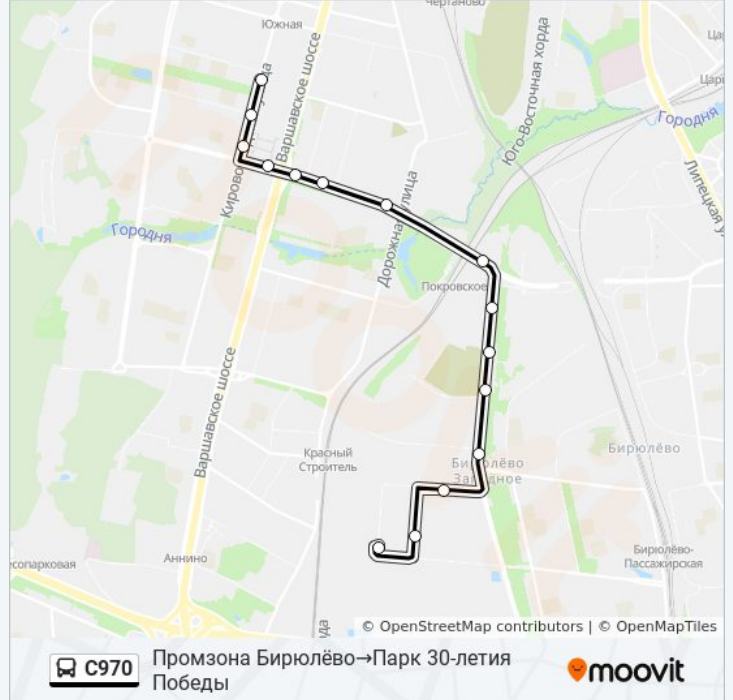

Расписание и схема движения автобуса С970 доступны оффлайн в формате PDF на moovitapp.com. Используйте [приложение Moovit](#), чтобы увидеть время прибытия автобусов в реальном времени, режим работы метро и расписания поездов, а также пошаговые инструкции, как добраться в нужную точку Москвы.

[О Moovit](#) • [Решения Мобильности как услуги (MaaS)](#) • [Поддерживаемые страны](#) • [Сообщество Мувитеров](#)

© 2023 Moovit - Все права защищены

**Проверьте время прибытия
в реальном времени**