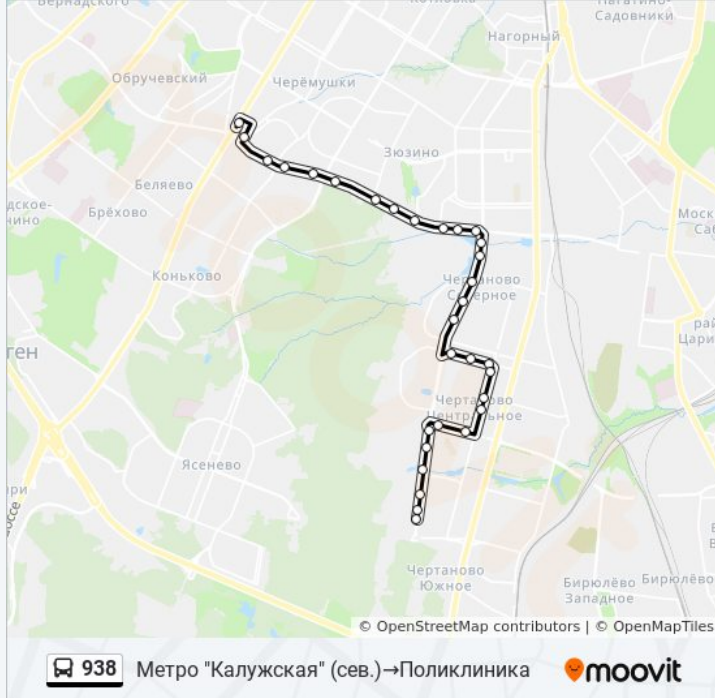

### Информация о автобусе 938

**Направление:** Метро "Калужская"  
(сев.)→Поликлиника

**Остановки:** 31

**Продолжительность поездки:** 49 мин

**Описание маршрута:**

Метро "Южная"

Парк 30-летия Победы

Школа

Метро "Пражская"

Чертаново Центральное

Чертаново Центральное

Чертановская ул., 44

Кировоградские пруды

Чертановская улица, 53

ОВД "Чертаново Южное"

Поликлиника

**Направление: Чертаново Южное→Ул. Обручева, 29**

32 остановок

[ОТКРЫТЬ РАСПИСАНИЕ МАРШРУТА](#)

Чертаново Южное

Поликлиника

ОВД "Чертаново Южное"

Чертановская улица, 53

Кировоградские пруды