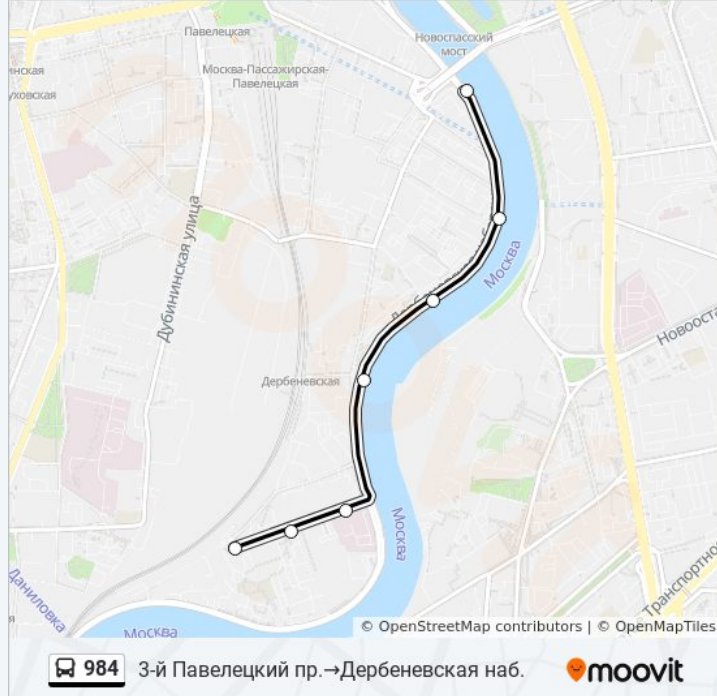

Используйте приложение Moovit, чтобы найти ближайшую остановку автобуса 984 и узнать, когда приходит Автобус 984.

**Направление: 3-й Павелецкий пр.→Дербеневская наб.**

7 остановок

[ОТКРЫТЬ РАСПИСАНИЕ МАРШРУТА](#)

### Расписания автобуса 984

3-й Павелецкий пр.→Дербеневская наб.

Расписание поездки

понедельник	0:00 - 22:52
вторник	0:00 - 22:52
среда	0:00 - 22:52
четверг	0:00 - 22:52
пятница	0:00 - 22:52
суббота	0:00 - 22:48
воскресенье	0:00 - 22:48

### Информация о автобусе 984

**Направление:** 3-й Павелецкий пр.→Дербеневская наб.

**Остановки:** 7

**Продолжительность поездки:** 11 мин

**Описание маршрута:**

**Направление: Метро "Пролетарская" → 3-й Павелецкий проезд, 7**

9 остановок

[ОТКРЫТЬ РАСПИСАНИЕ МАРШРУТА](#)

Метро "Пролетарская"

Динамовская ул.

Дербеневская наб.

Дербеневская наб., 7

Детский Сад

Павелецкая наб., 2