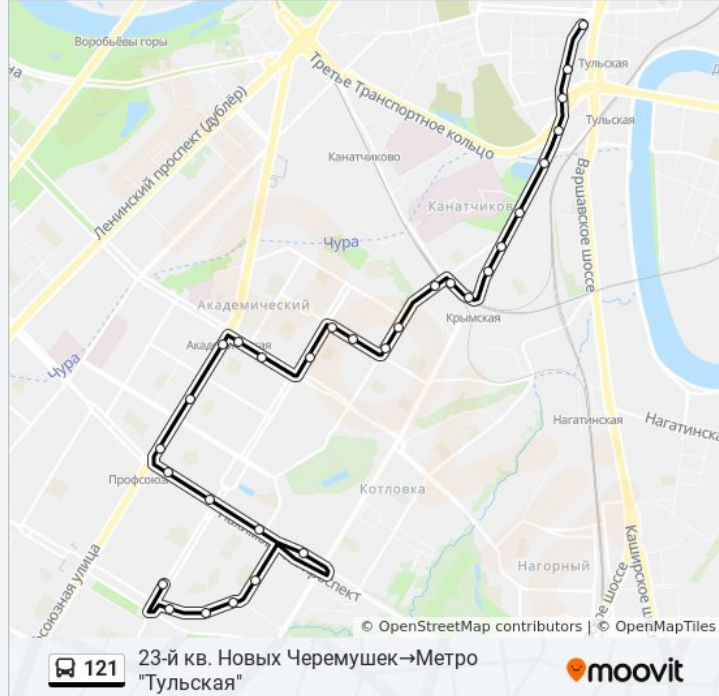

### Информация о автобусе 121

**Направление:** 23-й кв. Новых Черемушек→Метро "Тульская"

**Остановки:** 30

**Продолжительность поездки:** 41 мин

**Описание маршрута:**

Загородное ш.

МЦК Крымская

МЦК Крымская

Севастопольский просп., 1

Б-ца им. Алексеева

Спортивная школа "Тринта"

2-й Тульский пер.

Духовской пер.

3-я Рощинская ул.

Метро "Тульская"

**Направление: Даниловский рынок→Поликлиника**

25 остановок

[ОТКРЫТЬ РАСПИСАНИЕ МАРШРУТА](#)

Даниловский рынок

Метро "Тульская" (сев.)

Метро "Тульская" (южн.)

Духовской пер.

Спортивная Школа "Тринта"

Б-ца им. Алексеева

Севастопольский просп., 1

Загородное ш.

Ул. Шверника

Ул. Винокурова

Детская Поликлиника

Ул. Винокурова, 7

Ул. Дмитрия Ульянова

Техникум