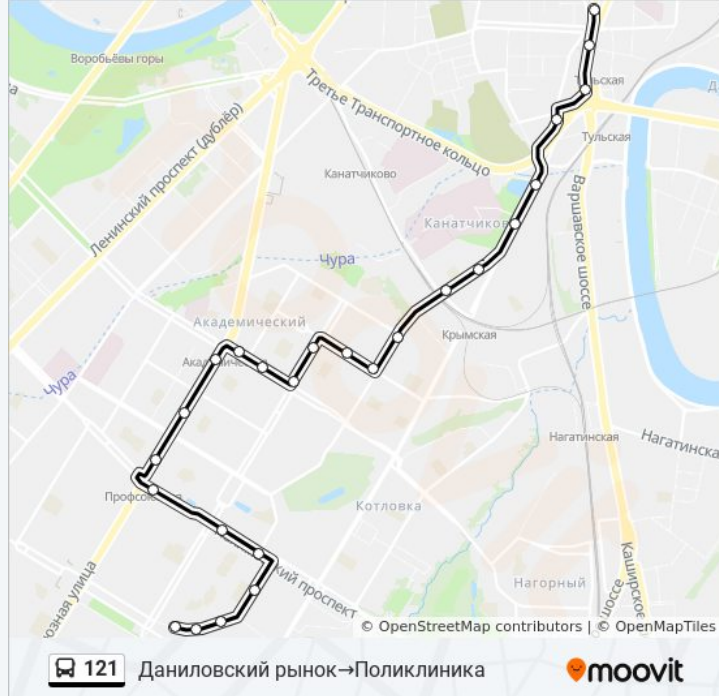

Метро "Профсоюзная"

Новочеремушкинская ул.

Ул. Цюрупы

Ин-т Морфологии человека

Зюзинская ул.

Аптека

Поликлиника

Расписание и схема движения автобуса 121 доступны оффлайн в формате PDF на moovitapp.com. Используйте [приложение Moovit](#), чтобы увидеть время прибытия автобусов в реальном времени, режим работы метро и расписания поездов, а также пошаговые инструкции, как добраться в нужную точку Москвы.

[О Moovit](#) • [Решения Мобильности как услуги (MaaS)](#) • [Поддерживаемые страны](#) • [Сообщество Мувитеров](#)

© 2023 Moovit - Все права защищены

**Проверьте время прибытия
в реальном времени**