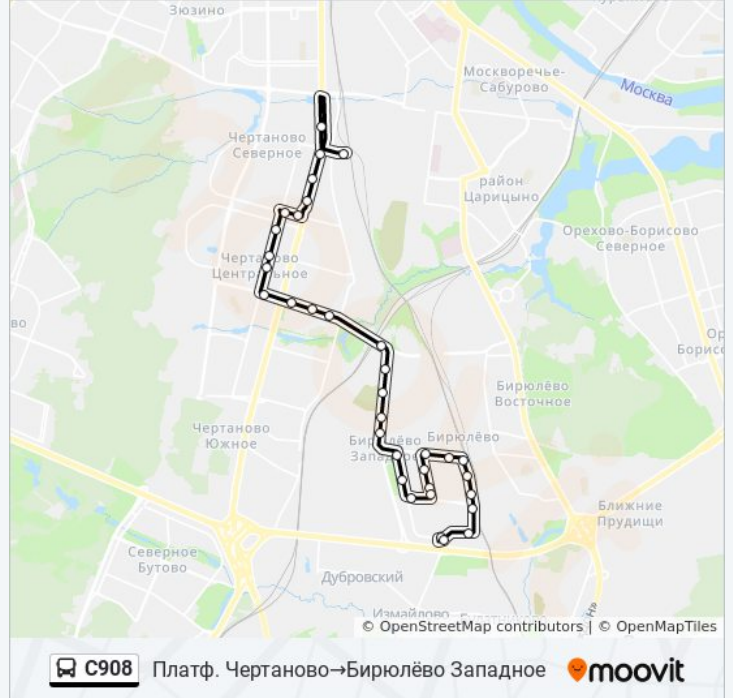

Информация о автобусе С908**Направление:** Платф. Чертаново→Бирюлёво Западное**Остановки:** 34**Продолжительность поездки:** 57 мин**Описание маршрута:**

Востряковский пр., 3

Востряковский проезд

К/т "Бирюсинка"

Управа района Бирюлёво Западное

Медынская ул., 12

Медынская улица

Харьковская ул., 3

ОВД "Бирюлёво Западное"

Булатниковский пр., 14

Платф. Бирюлево - пасс.

Детская п-ка

МФЦ Бирюлево Западное

Бирюлёво Западное

Бирюлёво Западное

Направление: Посёлок Измайлово→Центр боевых искусств

32 остановок

[ОТКРЫТЬ РАСПИСАНИЕ МАРШРУТА](#)

Посёлок Измайлово

Бирюлёво Западное

Бирюлёво Западное

МФЦ Бирюлево Западное

Востряковский пр., 25

Детская п-ка

Платф. Бирюлево - пасс.

Булатниковский пр., 14

Харьковская ул., 3

Медынская улица