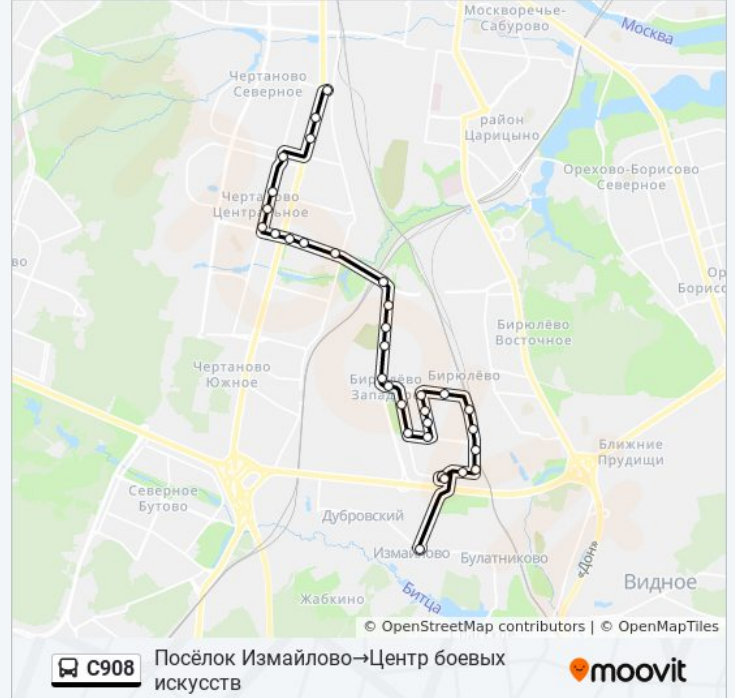

Управа района Бирюлёво Западное

Медынская ул., 12

Медынская улица

Харьковская ул., 3

ОВД "Бирюлёво Западное"

Булатниковский пр., 14

Платф. Бирюлево - пасс.

Детская п-ка

Ул. Подольских Курсантов, 26

Покровское кладб.

Ул. Подольских Курсантов, 22

МЦД Покровское

Улица Подольских Курсантов, 18

17-й автобусный парк

Варшавское ш.

Метро "Пражская"

Метро "Пражская"

Школа

Парк 30-летия Победы

Метро "Южная"

Варшавское ш., 125

Управление Социальной Защиты

Центр боевых искусств

Расписание и схема движения автобуса C908 доступны оффлайн в формате PDF на moovitapp.com. Используйте [приложение Moovit](#), чтобы увидеть время прибытия автобусов в реальном времени, режим работы метро и расписания поездов, а также пошаговые инструкции, как добраться в нужную точку Москвы.