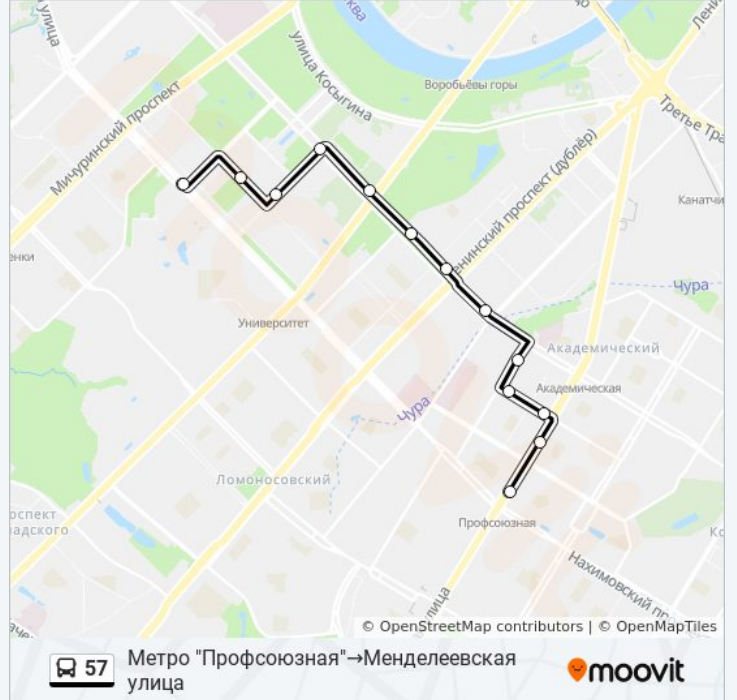

Расписание и схема движения автобуса 57 доступны оффлайн в формате PDF на moovitapp.com. Используйте [приложение Moovit](#), чтобы увидеть время прибытия автобусов в реальном времени, режим работы метро и расписания поездов, а также пошаговые инструкции, как добраться в нужную точку Москвы.

[О Moovit](#) • [Решения Мобильности как услуги (MaaS)](#) • [Поддерживаемые страны](#) • [Сообщество Мувитеров](#)

© 2023 Moovit - Все права защищены

**Проверьте время прибытия
в реальном времени**