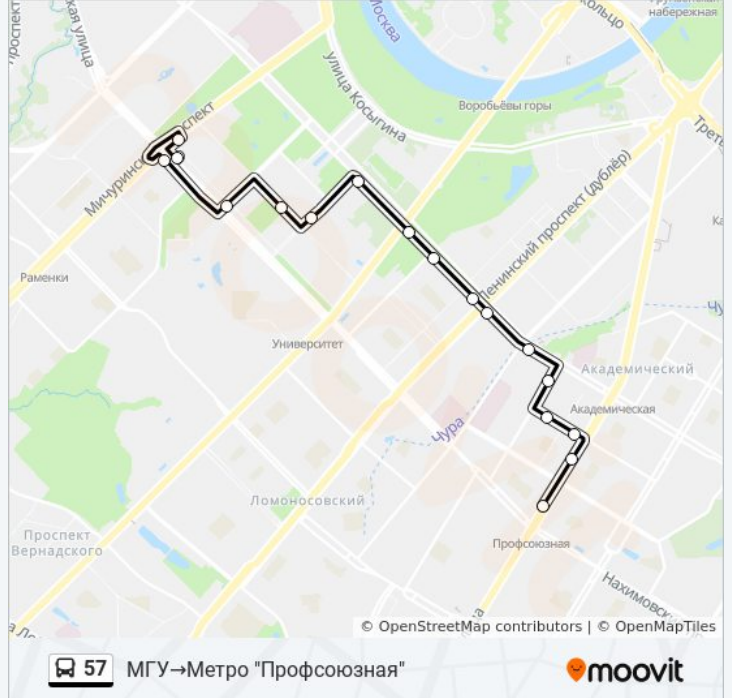

57

МГУ→Метро "Профсоюзная"

[Открыть На Сайте](#)

У автобуса 57 (МГУ→Метро "Профсоюзная") 2 поездки. По будням, расписание маршрута:
(1) МГУ→Метро "Профсоюзная": 0:18 - 22:57 (2) Метро "Профсоюзная"→Менделеевская улица: 0:02 - 22:30
Используйте приложение Moovit, чтобы найти ближайшую остановку автобуса 57 и узнать, когда приходит Автобус 57.

Направление: МГУ→Метро "Профсоюзная"

17 остановок

[ОТКРЫТЬ РАСПИСАНИЕ МАРШРУТА](#)

МГУ
Метро "Ломоносовский проспект"
Метро "Ломоносовский проспект"
Менделеевская ул.
Д/к МГУ
Улица Лебедева
Обсерватория
Просп. Вернадского
Ул. Николая Коперника
Университетский просп.
Университетский просп.
Дарвиновский музей
Ул. Ивана Бабушкина, 6
Ул. Кедрова
Улица Кедрова, 10
Ул. Кржижановского
Метро "Профсоюзная"

Информация о автобусе 57**Направление:** МГУ→Метро "Профсоюзная"**Остановки:** 17**Продолжительность поездки:** 26 мин**Описание маршрута:**

**Направление: Метро
"Профсоюзная" → Менделеевская улица**

13 остановок

[ОТКРЫТЬ РАСПИСАНИЕ МАРШРУТА](#)

Метро "Профсоюзная"

Ул. Кржижановского

Улица Кедрова, 10

Ул. Кедрова

Ул. Ивана Бабушкина, 6

Дарвиновский Музей

Университетский просп.