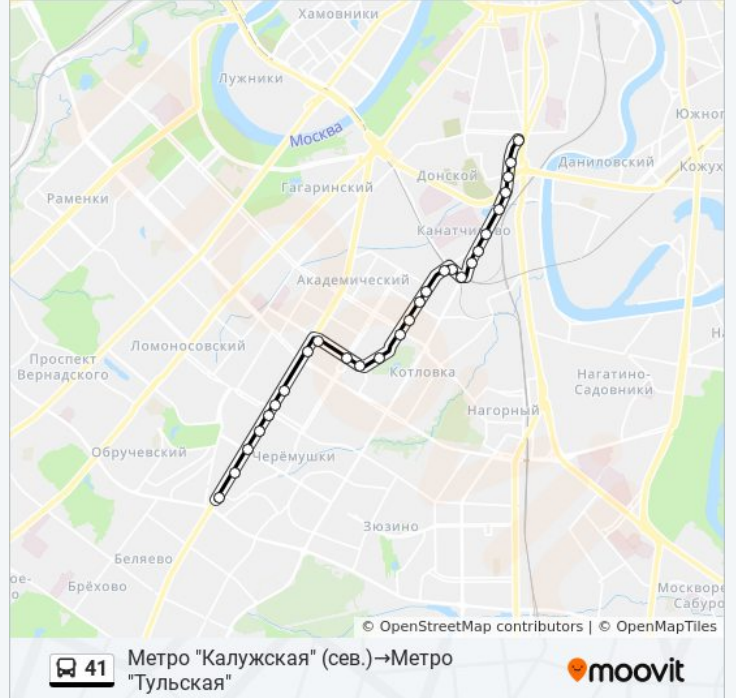

Информация о автобусе 41

Направление: Метро "Калужская" (сев.)→Метро "Тульская"

Остановки: 27

Продолжительность поездки: 40 мин

Описание маршрута:

МЦК Крымская

МЦК Крымская

Севастопольский просп., 1

Б-ца им. Алексеева

Спортивная школа "Тринта"

2-й Тульский пер.

Духовской пер.

3-я Рощинская ул.

Метро "Тульская"

Расписание и схема движения автобуса 41 доступны оффлайн в формате PDF на moovitapp.com. Используйте [приложение Moovit](#), чтобы увидеть время прибытия автобусов в реальном времени, режим работы метро и расписания поездов, а также пошаговые инструкции, как добраться в нужную точку Москвы.