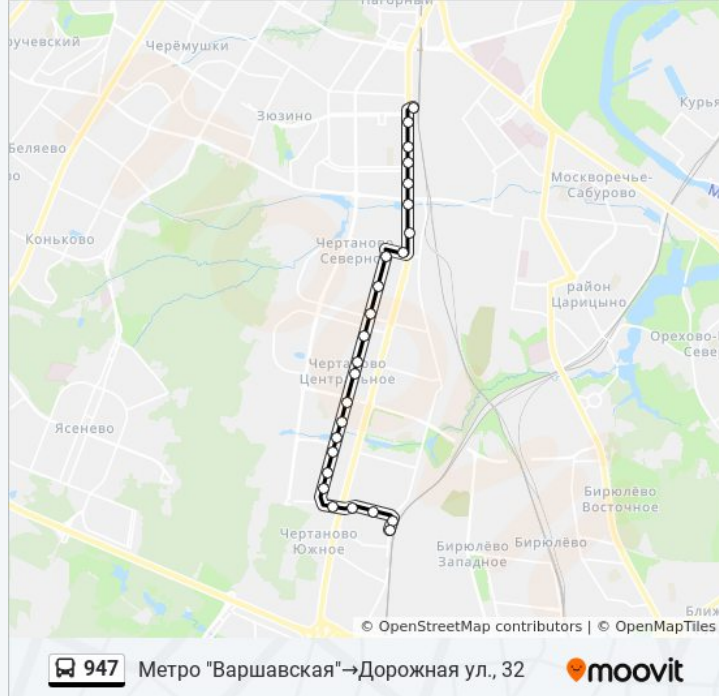

Черноморский Бульвар

Старобалаклавская ул.

Малый Чертановский пруд

Варшавское метродепо

Центр боевых искусств

Кировоградская ул., 2

Кировоградская ул., 6

Метро "Южная"

### Информация о автобусе 947

**Направление:** Метро "Варшавская"→Дорожная ул., 32

**Остановки:** 25

**Продолжительность поездки:** 38 мин

**Описание маршрута:**

Техникум креативных индустрий

Кировоградская ул., 25 - Российский  
Государственный Гуманитарный Университет

Метро "Ул. Акад. Янгеля"

Метро "Ул. Акад. Янгеля"

МФЦ Чертаново Южное

Дорожная улица

Дорожная ул., 32

Расписание и схема движения автобуса 947 доступны оффлайн в формате PDF на [moovitapp.com](https://moovitapp.com). Используйте [приложение Moovit](#), чтобы увидеть время прибытия автобусов в реальном времени, режим работы метро и расписания поездов, а также пошаговые инструкции, как добраться в нужную точку Москвы.