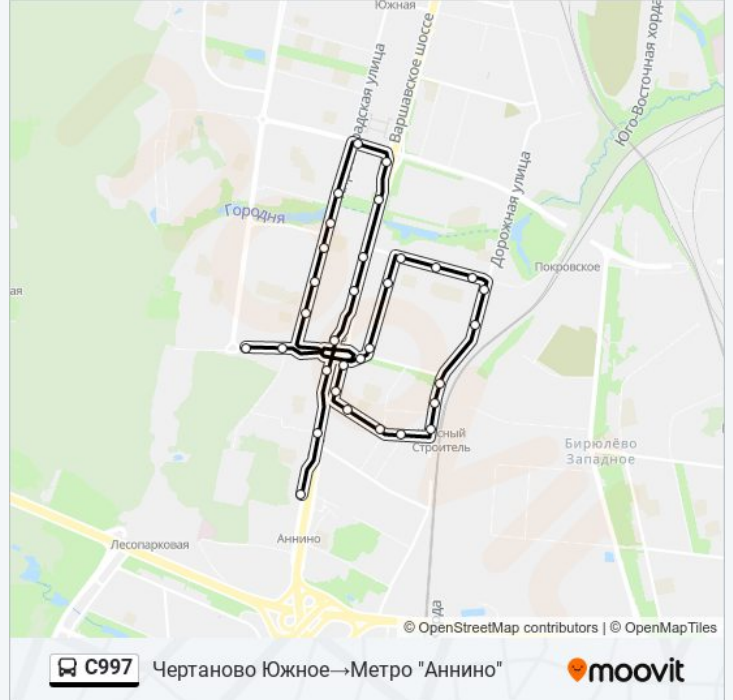

**Направление: Аннино→Кировоградская ул.**

27 остановок

[ОТКРЫТЬ РАСПИСАНИЕ МАРШРУТА](#)

Аннино  
Метро "Аннино"  
Ул. Кирпичные Выемки  
Ул. Газопровод  
Ул. Газопровод, 11  
Центр детского творчества "Виктория"  
МЦД Красный Строитель  
Дорожная ул., 32  
Дорожная ул.  
Детская п-ка  
3-й Дорожный пр., 10  
3-й Дорожный пр., 6  
Росошанский пр.  
Росошанский проезд, 3  
Росошанская ул.  
Метро "Ул. Акад. Янгеля"  
Варшавское ш., 150  
3-й Дорожный пр.  
Поликлиника № 170  
Метро "Пражская"  
Метро "Пражская"

## Информация о автобус C997

**Направление:** Чертаново Южное→Метро "Аннино"

**Остановки:** 32

**Продолжительность поездки:** 43 мин

**Описание маршрута:**

3-й Дорожный пр., 6

3-й Дорожный пр., 10

Дорожная ул., 9

Детская п-ка

Дорожная улица

Дорожная ул., 32

МЦД Красный Строитель

Центр детского творчества "Виктория"

Улица Газопровод, 11

Улица Газопровод

Ул. Газопровод

Метро "Ул. Акад. Янгеля"

Метро "Ул. Акад. Янгеля"

Ул. Кирпичные Выемки

Метро "Аннино"

Расписание и схема движения автобус C997 доступны офлайн в формате PDF на [moovitapp.com](https://moovitapp.com). Используйте [приложение Moovit](#), чтобы увидеть время прибытия автобусов в реальном времени, режим работы метро и расписания поездов, а также пошаговые инструкции, как добраться в нужную точку Москвы.