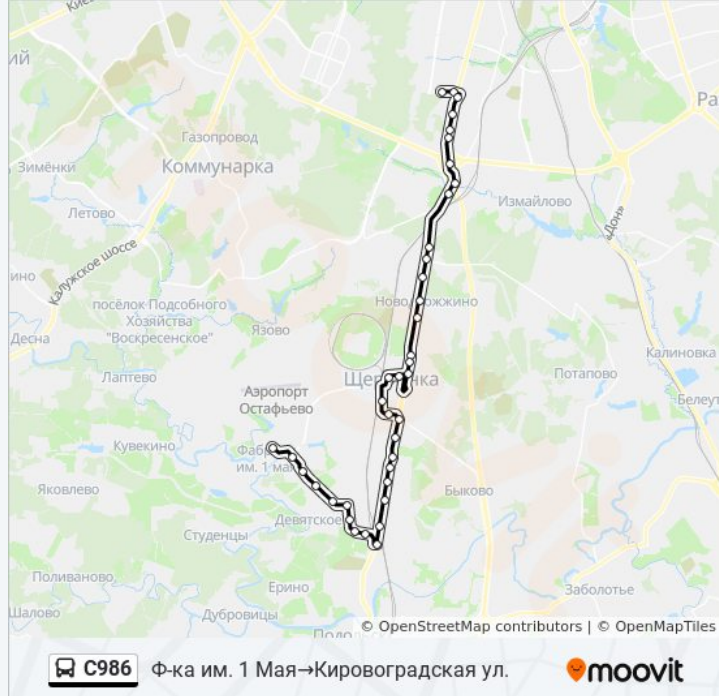

Варшавское ш. - МКАД

Метро "Аннино" (южн. вестибюль)

Метро "Аннино"

Ул. Кирпичные Выемки

Метро "Ул. Акад. Янгеля"

Метро "Ул. Акад. Янгеля"

Кировоградская ул.

Направление: Чертаново Южное→Мкр. Гора

36 остановок

[ОТКРЫТЬ РАСПИСАНИЕ МАРШРУТА](#)

Чертаново Южное

Кировоградская ул.

Метро "Ул. Акад. Янгеля"

Ул. Кирпичные Выемки

Метро "Аннино"

Метро "Аннино" (южн. вестибюль)