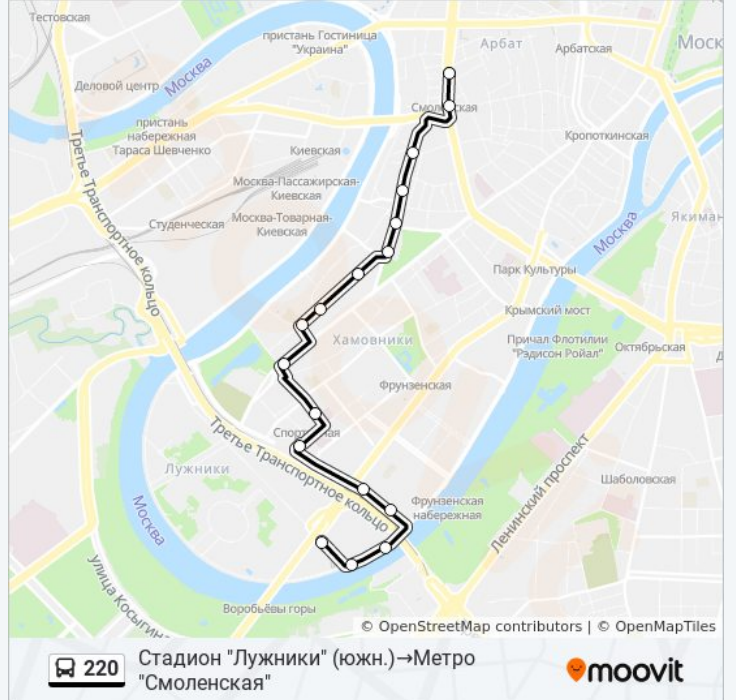

Используйте приложение Moovit, чтобы найти ближайшую остановку автобуса 220 и узнать, когда приходит Автобус 220.

Направление: Новый Арбат→Спортзал "Дружба"

19 остановок

[ОТКРЫТЬ РАСПИСАНИЕ МАРШРУТА](#)

Новый Арбат
Метро "Смоленская"
Плющиха
Ружейный пер.
Ул. Бурденко
Стадион "Буревестник"
Д/к "Каучук"
Академия образования
Большой Саввинский пер.
Центр хирургии
Абрикосовский пер.
Новодевичий монастырь
Метро "Спортивная"
МЦК Лужники
Хамовнический Вал
Комсомольский просп.
Ул. Хамовнический вал, 2
Лужнецкая наб.
Спортзал "Дружба"

Центр хирургии

Большой Саввинский пер.

Академия образования

Д/к "Каучук"

Пр. Девичьего Поля

Ул. Бурденко

Ружейный пер.

Смоленская пл.

Метро "Смоленская"

Расписания автобуса 220

Стадион "Лужники" (южн.)→Метро "Смоленская"

Расписание поездки

понедельник	6:01 - 22:42
вторник	6:01 - 22:42
среда	6:01 - 22:42
четверг	6:01 - 22:42
пятница	6:01 - 22:42
суббота	6:01 - 22:46
воскресенье	6:01 - 22:46

Информация о автобусе 220

Направление: Стадион "Лужники" (южн.)→Метро "Смоленская"

Остановки: 17

Продолжительность поездки: 26 мин

Описание маршрута:

Расписание и схема движения автобуса 220 доступны оффлайн в формате PDF на moovitapp.com. Используйте [приложение Moovit](#), чтобы увидеть время прибытия автобусов в реальном времени, режим работы метро и расписания поездов, а также пошаговые инструкции, как добраться в нужную точку Москвы.