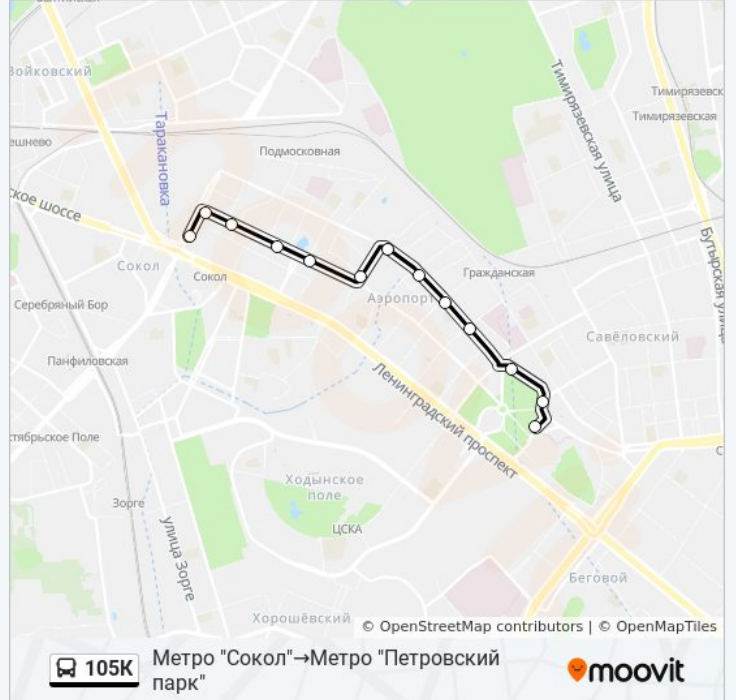

Ул. Акад. Ильюшина

Ул. Черняховского

Ленинградский рынок - К/т "Баку"

Российская открытая академия транспорта

1-й Балтийский пер.

Часовая ул.

Метро "Сокол"

Расписания автобуса 105К

13 остановок

[ОТКРЫТЬ РАСПИСАНИЕ МАРШРУТА](#)

Метро "Сокол"

Балтийская ул.

Головановский пер.

2-й Балтийский пер.

Ленинградский рынок - К/т "Баку"

Ул. Усиевича

Метро "Сокол" → Метро "Петровский парк"

Расписание поездки

понедельник	0:08 - 22:38
вторник	0:08 - 22:38
среда	0:08 - 22:38
четверг	0:08 - 22:38
пятница	0:08 - 22:38
суббота	0:06 - 22:46
воскресенье	0:06 - 22:46

Информация о автобусе 105K

Направление: Метро "Сокол" → Метро "Петровский парк"

Остановки: 13

Продолжительность поездки: 19 мин

Описание маршрута:

Расписание и схема движения автобуса 105K доступны оффлайн в формате PDF на moovitapp.com. Используйте [приложение Moovit](#), чтобы увидеть время прибытия автобусов в реальном времени, режим работы метро и расписания поездов, а также пошаговые инструкции, как добраться в нужную точку Москвы.