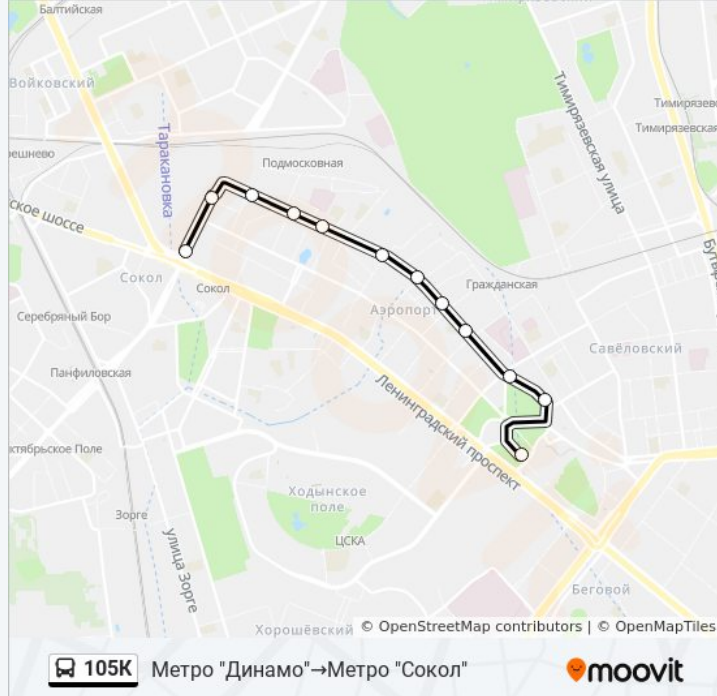

Направление: Метро "Динамо" → Метро "Сокол"

12 остановок

[ОТКРЫТЬ РАСПИСАНИЕ МАРШРУТА](#)

Метро "Динамо"

Петровско-Разумовская ал.

Планетная ул.

1-я ул. 8-го Марта

4-я ул. 8-го Марта

Ул. Акад. Ильюшина

Ул. Черняховского

Ленинградский рынок - К/т "Баку"

Российская открытая академия транспорта

1-й Балтийский пер.

Часовая ул.

Метро "Сокол"

Расписания автобуса 105К

Информация о автобусе 105К**Направление:** Метро "Динамо" → Метро "Сокол"**Остановки:** 12**Продолжительность поездки:** 19 мин**Описание маршрута:**

Направление: Метро "Сокол" → Метро "Петровский парк"