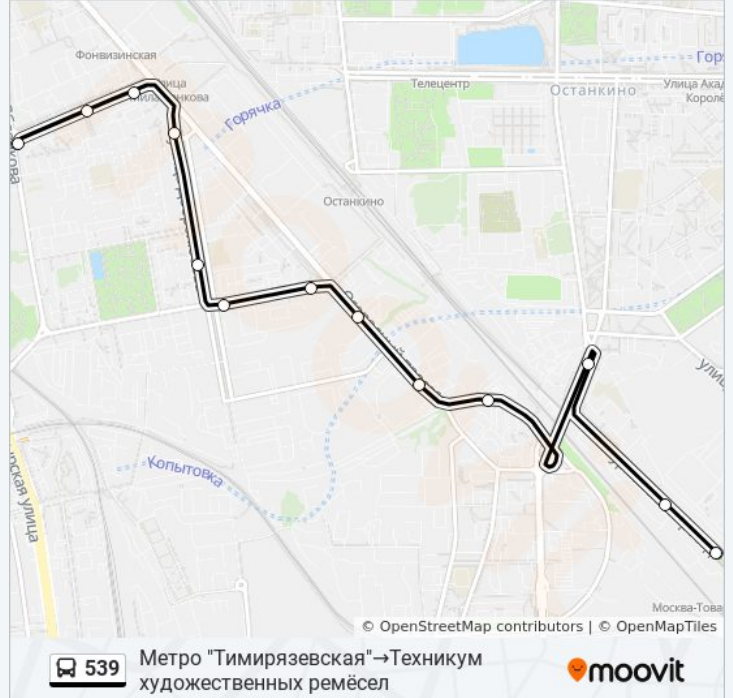

Используйте приложение Moovit, чтобы найти ближайшую остановку автобуса 539 и узнать, когда приходит Автобус 539.

**Направление: Метро
"Тимирязевская" → Техникум
художественных ремёсел**

13 остановок

[ОТКРЫТЬ РАСПИСАНИЕ МАРШРУТА](#)

Метро "Тимирязевская"

Улица Фонвизина 10

Метро "Фонвизинская"

Огородный пр.

Ул. Гончарова

Ул. Добролюбова

Метро "Бутырская"

Метро "Бутырская"

Промэнерго

МФЦ Марьяна Роща

Калибровская ул.

Мурманский пр., 14

Техникум художественных ремёсел

Расписания автобуса 539

Метро "Тимирязевская" → Техникум
художественных ремёсел Расписание поездки

понедельник	6:00 - 22:40
вторник	6:00 - 22:40
среда	6:00 - 22:40
четверг	6:00 - 22:40
пятница	6:00 - 22:40
суббота	6:00 - 22:50
воскресенье	6:00 - 22:50

Информация о автобусе 539

Направление: Метро
"Тимирязевская" → Техникум художественных
ремёсел

Остановки: 13

Продолжительность поездки: 19 мин

Описание маршрута:

Направление: Рижский вокзал→Ул. Фонвизина, 10