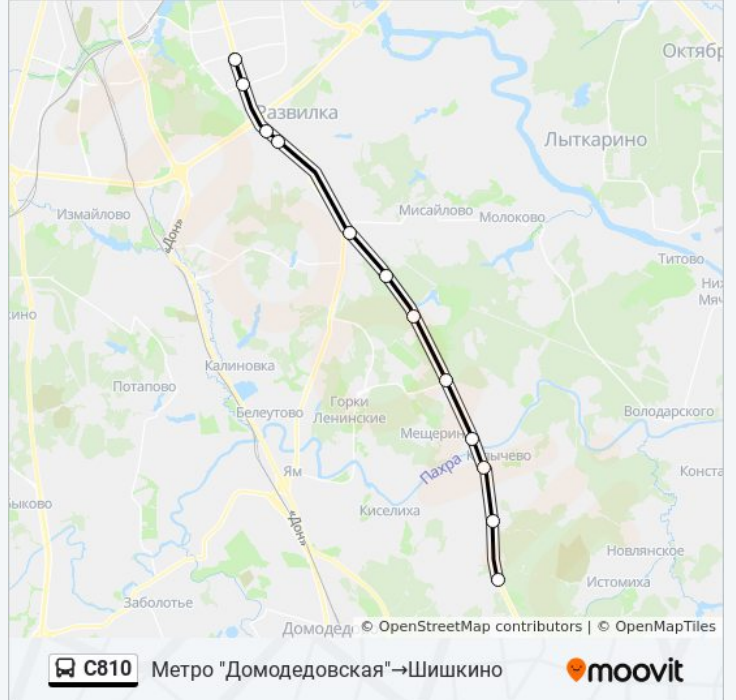

Расписание и схема движения автобуса С810 доступны оффлайн в формате PDF на moovitapp.com. Используйте [приложение Moovit](#), чтобы увидеть время прибытия автобусов в реальном времени, режим работы метро и расписания поездов, а также пошаговые инструкции, как добраться в нужную точку Москвы.

[О Moovit](#) • [Решения Мобильности как услуги (MaaS)](#) • [Поддерживаемые страны](#) • [Сообщество Мувитеров](#)

© 2023 Moovit - Все права защищены

**Проверьте время прибытия
в реальном времени**