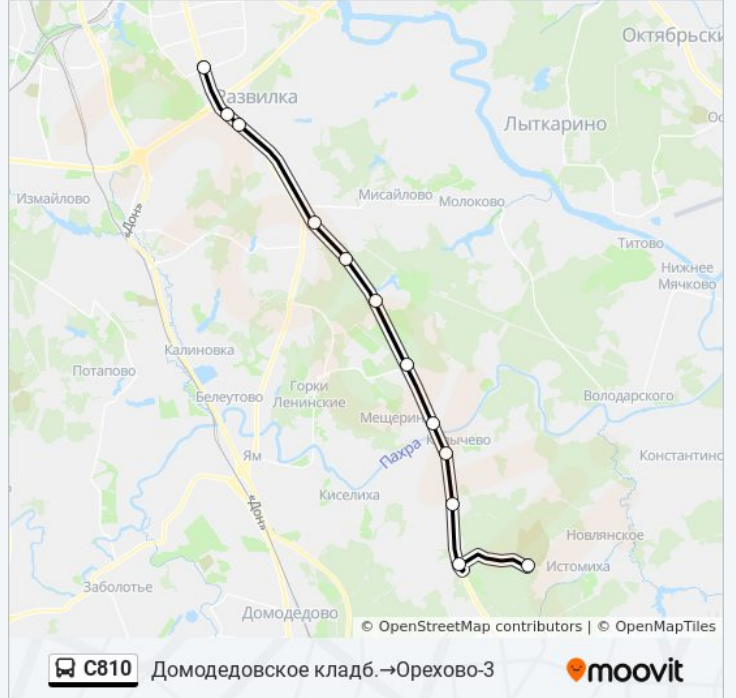

**Направление: Домодедовское
кладб.→Орехово-3**

12 остановок

[ОТКРЫТЬ РАСПИСАНИЕ МАРШРУТА](#)

Домодедовское кладб.

Шишкино

Воеводино

Колычево

Река Пахра

Центр реабилитации

Коробово

Петровское

Поворот на Молоково

Рынок

Совхоз им. Ленина

Орехово-3

Расписания автобуса С810

Домодедовское кладб.→Орехово-3 Расписание поездки

понедельник	9:00 - 16:00
вторник	9:00 - 16:00
среда	9:00 - 16:00
четверг	9:00 - 16:00
пятница	9:00 - 16:00
суббота	9:00 - 16:00
воскресенье	9:00 - 16:00

Информация о автобусе С810

Направление: Домодедовское
кладб.→Орехово-3

Остановки: 12

Продолжительность поездки: 44 мин

Описание маршрута:

**Направление: Метро
"Домодедовская"→Шишкино**

12 остановок

[ОТКРЫТЬ РАСПИСАНИЕ МАРШРУТА](#)