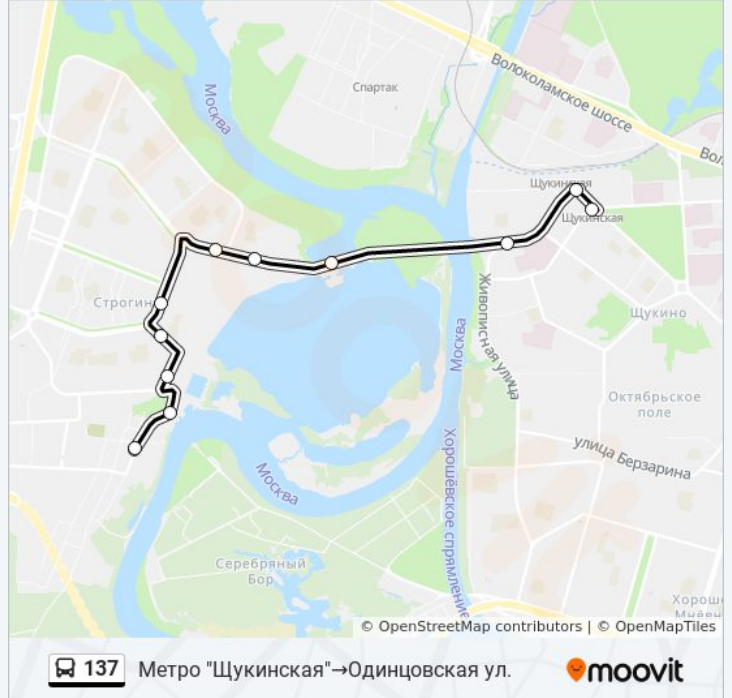

**Направление: Метро
"Щукинская" → Одинцовская ул.**

11 остановок

[ОТКРЫТЬ РАСПИСАНИЕ МАРШРУТА](#)

Метро "Щукинская"
Метро "Щукинская"
Детская поликлиника (ул. НовоЩукинская)
Воднолыжный Стадион
Улица Исаковского, 33
Ул. Марш. Катукова
Метро "Строгино"
Стоматологическая п-ка
Ул. Твардовского
Пристань
Одинцовская улица

Расписания автобуса 137

Метро "Щукинская" → Одинцовская ул.
Расписание поездки

понедельник	0:37 - 22:28
вторник	0:37 - 22:28
среда	0:37 - 22:28
четверг	0:37 - 22:28
пятница	0:37 - 22:28
суббота	0:37 - 22:31
воскресенье	0:37 - 22:31

Информация о автобусе 137

Направление: Метро "Щукинская" → Одинцовская ул.

Остановки: 11

Продолжительность поездки: 22 мин

Описание маршрута:

Направление: Троице-Лыково → Метро "Щукинская"

12 остановок

[ОТКРЫТЬ РАСПИСАНИЕ МАРШРУТА](#)

Троице-Лыково
 Одинцовская ул.
 Пристань
 Ул. Твардовского
 Стоматологическая п-ка
 метро Строгино
 Маршала Катукова
 улица Исаковского, 33
 Воднолыжный Стадион
 Детская поликлиника (ул. НовоЩукинская)
 Мед. центр им. Бурназяна
 Метро "Щукинская"