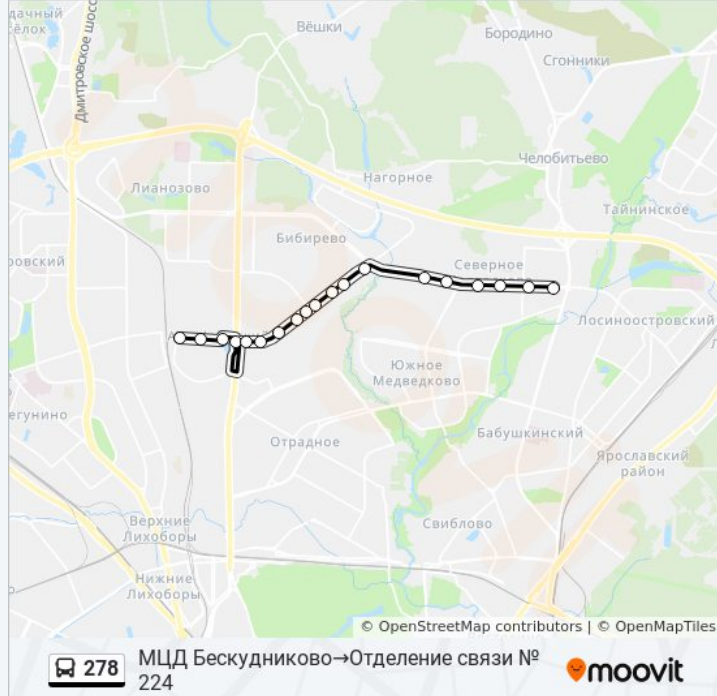

278

МЦД Бескудниково→Отделение связи № 224

[Открыть На Сайте](#)

У автобуса 278 (МЦД Бескудниково→Отделение связи № 224) 2 поездки. По будням, раписание маршрута: (1) МЦД Бескудниково→Отделение связи № 224: 0:06 - 22:57 (2) Осташковская ул.→Путевой пр., 40: 0:13 - 22:49 Используйте приложение Moovit, чтобы найти ближайшую остановку автобуса 278 и узнать, когда приходит Автобус 278.

**Направление: МЦД
Бескудниково→Отделение связи № 224**

19 остановок

[ОТКРЫТЬ РАСПИСАНИЕ МАРШРУТА](#)

МЦД Бескудниково
Ул. Бегичева
Поликлиника
Районный центр "Марс"
Кинотеатр Марс
Бибиревская ул., 1
Политехнический колледж
Костромская ул.
Бибирево
Метро "Бибирево"
Ул. Плещеева, 14
Ул. Плещеева, 20
Ул. Плещеева
Чермянский пр.
Кожгалантерейная ф-ка
Продмаг
Широкая ул., 5
Метро "Медведково"
Отделение связи № 224

Информация о автобусе 278

Направление: МЦД Бескудниково→Отделение связи № 224

Остановки: 19

Продолжительность поездки: 28 мин

Описание маршрута:

Направление: Осташковская ул.→Путевой пр., 40

23 остановок

[ОТКРЫТЬ РАСПИСАНИЕ МАРШРУТА](#)

Чермянский пр.

Ул. Плещеева

Ул. Плещеева, 20

Ул. Плещеева, 14

Аптека

Метро "Бибирево"

Костромская ул.

Политехнический колледж