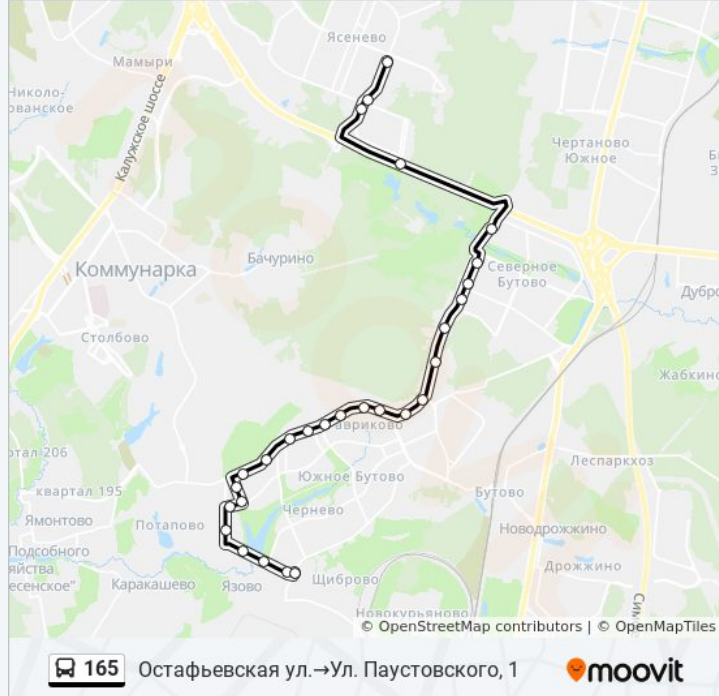

Остановки: 28

Продолжительность поездки: 52 мин

Описание маршрута:

Старокрымская ул.

Пожарное депо (ул. Поляны)

Ул. Акад. Глушко

Ул. Грина, 42

Куликовская ул.

Ратная ул., 16

Зона отдыха Битца

Пр. Карамзина, 1

Ясневские пруды

Ул. Паустовского, 1

Расписание и схема движения автобуса 165 доступны оффлайн в формате PDF на moovitapp.com. Используйте [приложение Moovit](#), чтобы увидеть время прибытия автобусов в реальном времени, режим работы метро и расписания поездов, а также пошаговые инструкции, как добраться в нужную точку Москвы.