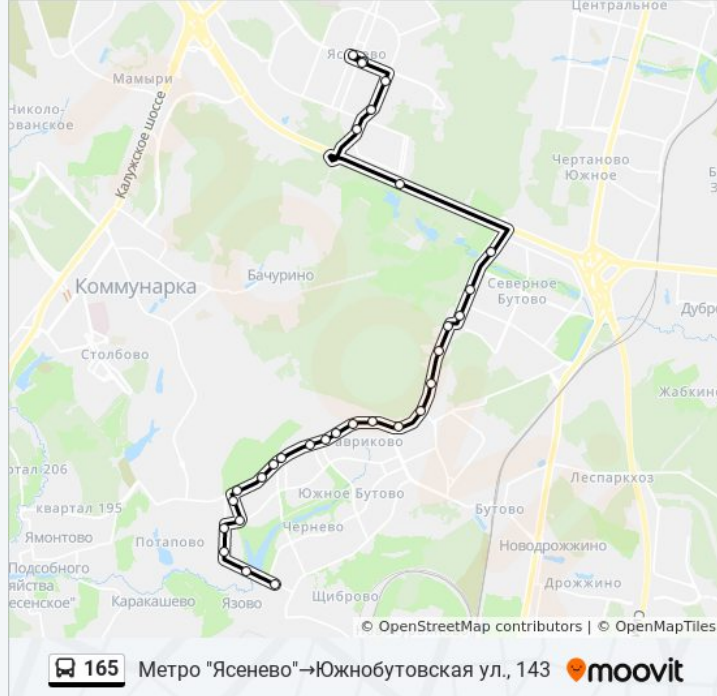

Метро "Ясенево"

Метро "Ясенево"

Метро "Ясенево"

Ул. Паустовского, 1

Ясеневские пруды

Пр. Карамзина, 1

Зона отдыха Битца

Ратная ул., 16

Информация о автобусе 165

Направление: Метро

"Ясенево"→Южнобутовская ул., 143

Остановки: 30

Продолжительность поездки: 55 мин

Описание маршрута:

Бартеневская ул., 57

Бартеневская ул.

Ул. Акад. Семенова

Комплекс "В" Южного Бутова

Комплекс "В" Южного Бутова

Улица Кадырова

Ул. Акад. Понтрягина

11-й мкр. Южного Бутова

Черневский пруд

Южнобутовская ул., 143

Направление: Остафьевская ул. → Ул. Паустовского, 1

28 остановок

[ОТКРЫТЬ РАСПИСАНИЕ МАРШРУТА](#)

Остафьевская ул.

Чечерский пр., 118

Южнобутовская ул., 143

Черневский пруд

11-й мкр. Южного Бутова