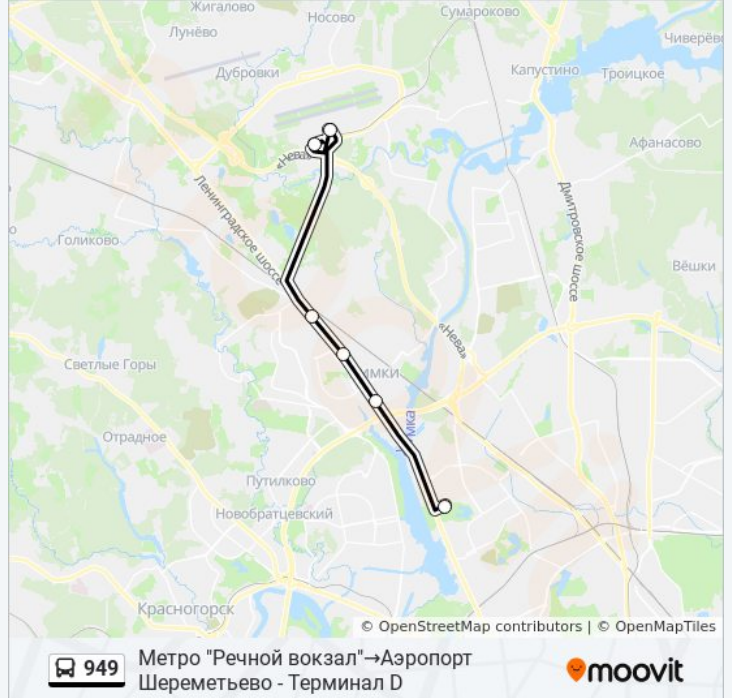

**Направление: Метро "Речной вокзал" → Аэропорт Шереметьево - Терминал D**

6 остановок

[ОТКРЫТЬ РАСПИСАНИЕ МАРШРУТА](#)

Метро "Речной вокзал"

Бутаково

МКАД

26-я Парковая улица

Аэропорт Шереметьево - Терминал F

Аэропорт Шереметьево - Терминал D

### Информация о автобусе 949

**Направление:** Метро "Речной вокзал" → Аэропорт Шереметьево - Терминал D

**Остановки:** 6

**Продолжительность поездки:** 31 мин

**Описание маршрута:**

**Направление: Полиция→Бутаково**

6 остановок

[ОТКРЫТЬ РАСПИСАНИЕ МАРШРУТА](#)

Полиция

Аэропорт Шереметьево - Терминал F

Аэропорт Шереметьево - Терминал D

Монумент

Родионово

Бутаково