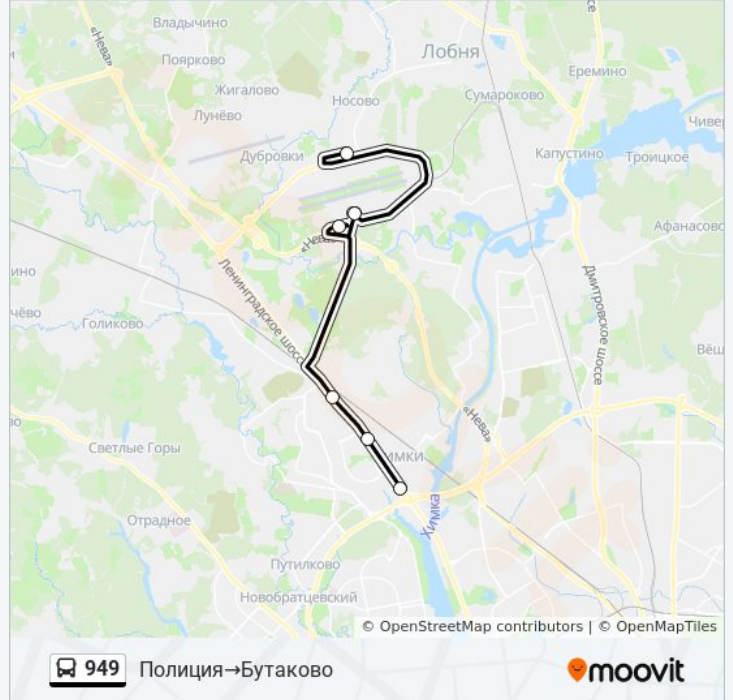

### Информация о автобусе 949

**Направление:** Метро "Речной вокзал" → Аэропорт Шереметьево - Терминал D

**Остановки:** 6

**Продолжительность поездки:** 31 мин

**Описание маршрута:**

**Направление: Полиция→Бутаково**

6 остановок

[ОТКРЫТЬ РАСПИСАНИЕ МАРШРУТА](#)

Полиция

Аэропорт Шереметьево - Терминал F

Аэропорт Шереметьево - Терминал D

Монумент

Родионово

Бутаково

**Расписания автобуса 949**

Полиция→Бутаково Расписание поездки

понедельник	7:15 - 21:05
вторник	7:15 - 21:05
среда	7:15 - 21:05
четверг	7:15 - 21:05
пятница	7:15 - 21:05
суббота	7:15 - 21:05
воскресенье	7:15 - 21:05

**Информация о автобусе 949**

**Направление:** Полиция→Бутаково

**Остановки:** 6

**Продолжительность поездки:** 31 мин

**Описание маршрута:**

Расписание и схема движения автобуса 949 доступны оффлайн в формате PDF на [moovitapp.com](https://moovitapp.com). Используйте [приложение Moovit](#), чтобы увидеть время прибытия автобусов в реальном времени, режим работы метро и расписания поездов, а также пошаговые инструкции, как добраться в нужную точку Москвы.