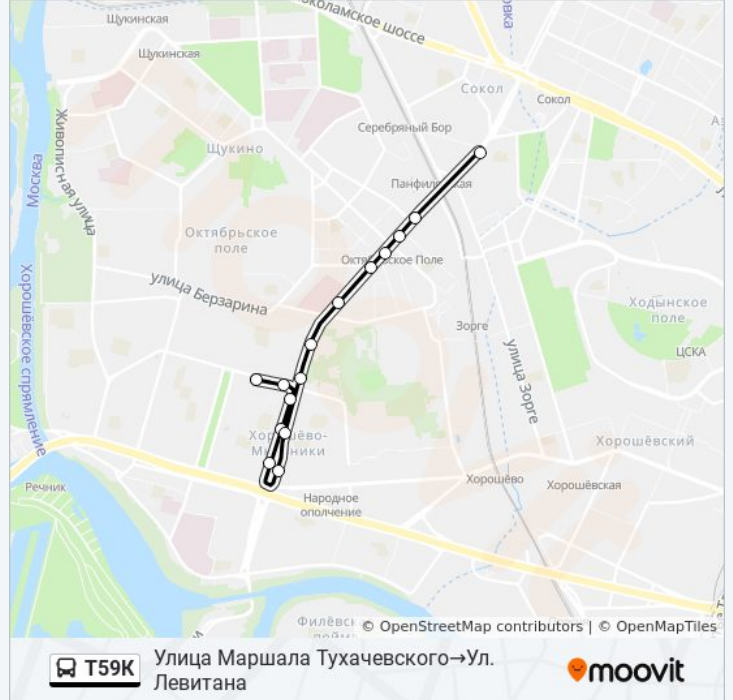

15 остановок

[ОТКРЫТЬ РАСПИСАНИЕ МАРШРУТА](#)

Улица Маршала Тухачевского

Детский центр

Ул. Марш. Тухачевского

Ул. Народного Ополчения, 27

Ул. Народного Ополчения, 21

Ул. Народного Ополчения

Ул. Народного Ополчения, 27

Улица Маршала Тухачевского

Университет связи и информатики

Ул. Берзарина

Ул. Марш. Вершинина

Метро "Октябрьское поле"

Метро "Октябрьское поле"

К/т "Юность"

Улица Левитана

Расписания автобуса T59K

Улица Маршала Тухачевского→Ул. Левитана

Расписание поездки

понедельник	0:03 - 22:53
вторник	0:03 - 22:53
среда	0:03 - 22:53
четверг	0:03 - 22:53
пятница	0:03 - 22:53
суббота	0:03 - 22:51
воскресенье	0:03 - 22:51

Информация о автобусе T59K

Направление: Улица Маршала
Тухачевского→Ул. Левитана

Остановки: 15

Продолжительность поездки: 19 мин

Описание маршрута:

Расписание и схема движения автобуса T59K доступны оффлайн в формате PDF на moovitapp.com. Используйте [приложение Moovit](#), чтобы увидеть время прибытия автобусов в реальном времени, режим работы метро и расписания поездов, а также пошаговые инструкции, как добраться в нужную точку Москвы.