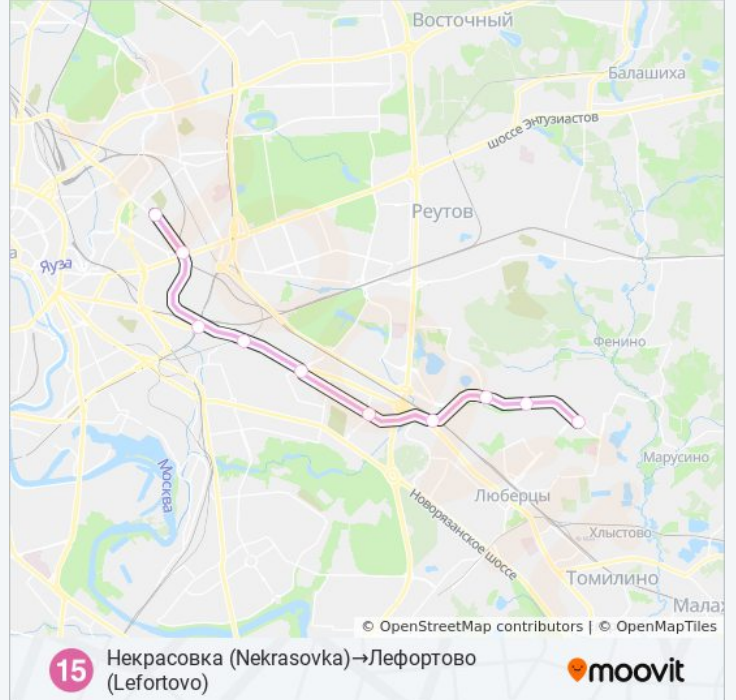

### Информация о метро 15

**Направление:** Лефортово (Lefortovo)→Некрасовка (Nekrasovka)

**Остановки:** 10

**Продолжительность поездки:** 33 мин

**Описание маршрута:**

**Направление: Некрасовка (Nekrasovka)→Лefортoво (Lefortovo)**

10 остановок

[ОТКРЫТЬ РАСПИСАНИЕ МАРШРУТА](#)

- Некрасовка (Nekrasovka)
- Лухмановская (Lukhmanovskaya)
- Улица Дмитриевского (Ulitsa Dmitrievskogo)
- Косино (Kosino)
- Юго-Восточная (Yugo-Vostochnaya)
- Окская (Okskaya)
- Стахановская (Stakhanovskaya)
- Нижегородская (Nizhegorodskaya)
- Авиамоторная (Aviamotornaya)
- Лefортoво (Lefortovo)

**Расписания метро 15**

Некрасовка (Nekrasovka)→Лefортoво (Lefortovo)  
Расписание поездки

понедельник	0:00 - 23:57
вторник	0:00 - 23:57
среда	0:00 - 23:57
четверг	0:00 - 23:57
пятница	0:00 - 23:57
суббота	0:00 - 23:57
воскресенье	0:00 - 23:57

**Информация о метро 15**

**Направление:** Некрасовка (Nekrasovka)→Лefортoво (Lefortovo)

**Остановки:** 10

**Продолжительность поездки:** 33 мин

**Описание маршрута:**

Расписание и схема движения метро 15 доступны оффлайн в формате PDF на [moovitapp.com](https://moovitapp.com). Используйте [приложение Moovit](#), чтобы увидеть время прибытия автобусов в реальном времени, режим работы метро и расписания поездов, а также пошаговые инструкции, как добраться в нужную точку Москвы.