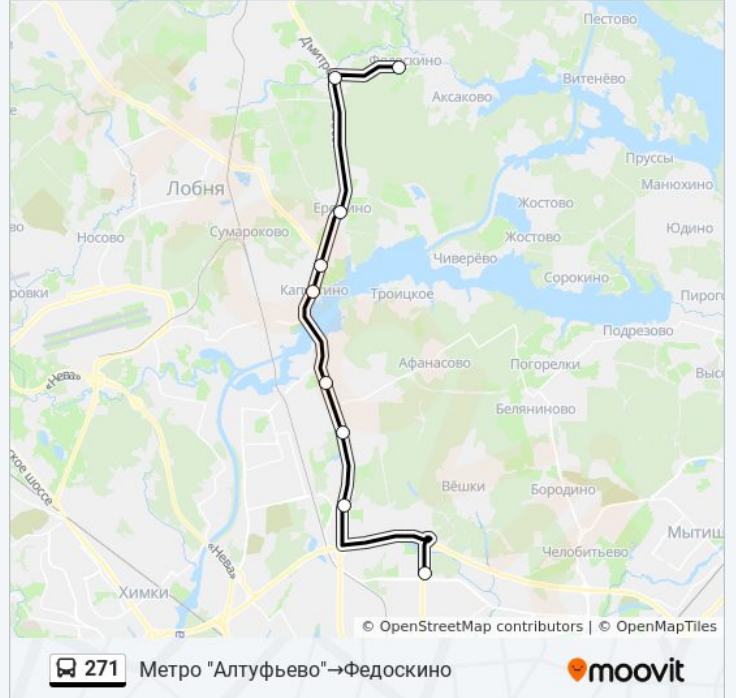

**Направление: Метро
"Алтуфьево" → Федоскино**

9 остановок

[ОТКРЫТЬ РАСПИСАНИЕ МАРШРУТА](#)

Метро "Алтуфьево"

21-й км.

Виноградово

Грибки

Капустино

Красная Горка

Ерёмино

Шолохово

Федоскино

Расписания автобуса 271

Метро "Алтуфьево" → Федоскино Расписание поездки

понедельник	7:30 - 21:30
вторник	7:30 - 21:30
среда	7:30 - 21:30
четверг	7:30 - 21:30
пятница	7:30 - 21:30
суббота	7:30 - 21:30
воскресенье	7:30 - 21:30

Информация о автобусе 271

Направление: Метро "Алтуфьево" → Федоскино

Остановки: 9

Продолжительность поездки: 38 мин

Описание маршрута:

Расписание и схема движения автобуса 271 доступны оффлайн в формате PDF на moovitapp.com. Используйте [приложение Moovit](#), чтобы увидеть время прибытия автобусов в реальном времени, режим работы метро и расписания поездов, а также пошаговые инструкции, как добраться в нужную точку Москвы.