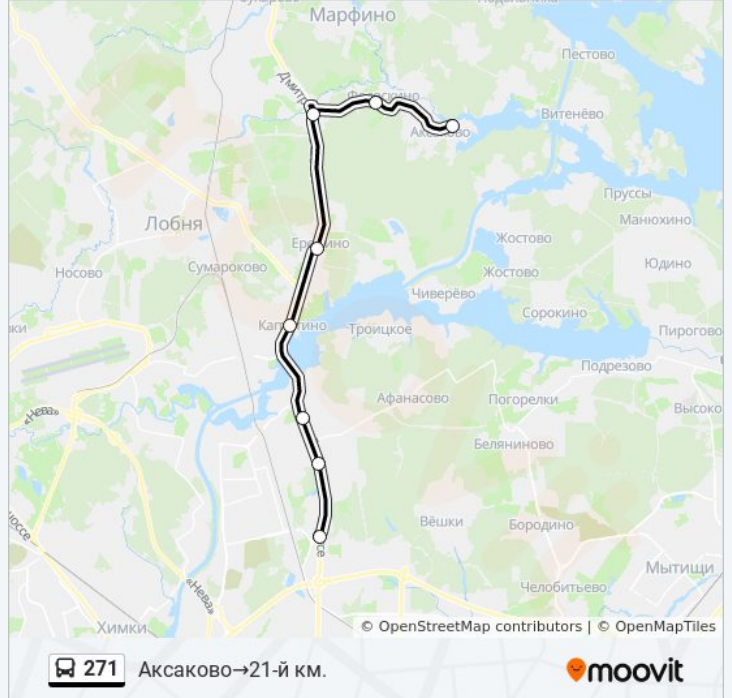

**Направление: Метро
"Алтуфьево" → Федоскино**

9 остановок

[ОТКРЫТЬ РАСПИСАНИЕ МАРШРУТА](#)

Метро "Алтуфьево"

21-й км.

Виноградово

Грибки

Капустино

Красная Горка

Ерёмино

Шолохово

Федоскино

Расписания автобуса 271

Метро "Алтуфьево" → Федоскино Расписание поездки

понедельник	7:30 - 21:30
вторник	7:30 - 21:30
среда	7:30 - 21:30
четверг	7:30 - 21:30
пятница	7:30 - 21:30
суббота	7:30 - 21:30
воскресенье	7:30 - 21:30

Информация о автобусе 271

Направление: Метро "Алтуфьево" → Федоскино

Остановки: 9

Продолжительность поездки: 38 мин

Описание маршрута: