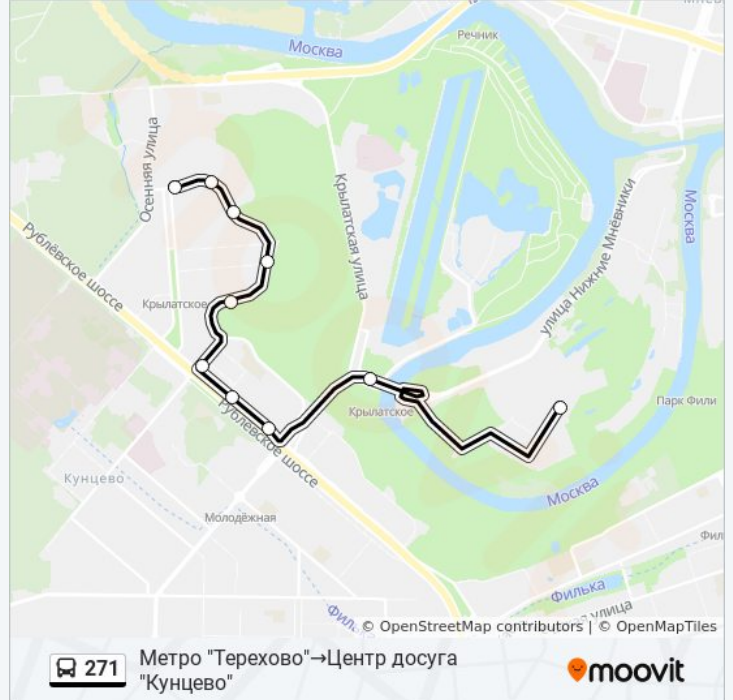

[ОТКРЫТЬ РАСПИСАНИЕ МАРШРУТА](#)

Метро "Терехово"

Крылатский мост

Ул. Крылатские Холмы

Управление Соцзащиты

Рубежный пр.

Управа района Крылатское

Церковь Рождества Богородицы

Школа

Ул. Крылатские Холмы, 32

Центр досуга "Кунцево"

Расписания автобуса 271

Метро "Терехово" → Центр досуга "Кунцево"

Расписание поездки

понедельник	6:25 - 22:06
вторник	6:25 - 22:06
среда	6:25 - 22:06
четверг	6:25 - 22:06
пятница	6:25 - 22:06
суббота	6:25 - 22:05
воскресенье	6:25 - 22:05

Информация о автобусе 271

Направление: Метро "Терехово" → Центр досуга "Кунцево"

Остановки: 10

Продолжительность поездки: 21 мин

Описание маршрута:

Расписание и схема движения автобуса 271 доступны оффлайн в формате PDF на moovitapp.com. Используйте [приложение Moovit](#), чтобы увидеть время прибытия автобусов в реальном времени, режим работы метро и расписания поездов, а также пошаговые инструкции, как добраться в нужную точку Москвы.