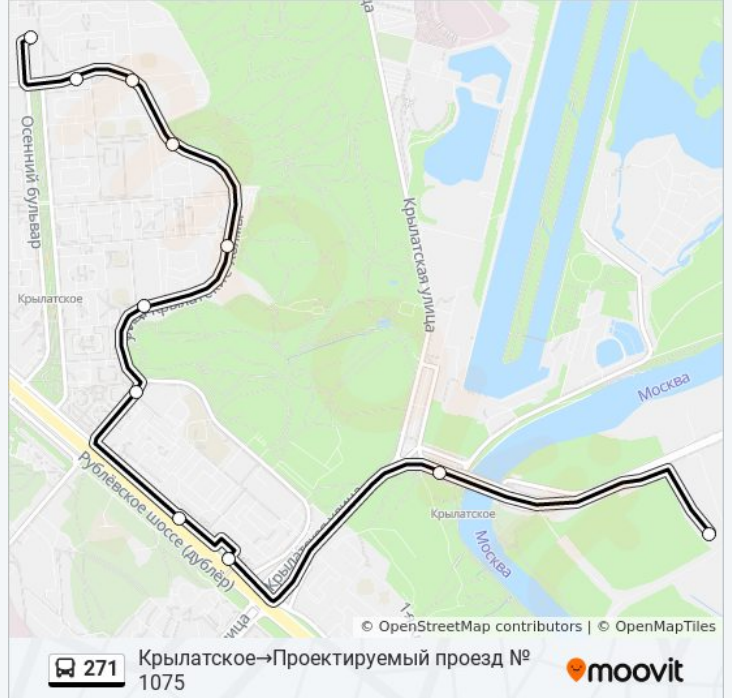

Крылатское
Центр досуга "Кунцево"
Ул. Крылатские Холмы, 32
Школа
Церковь Рождества Богородицы
Управа района Крылатское
Западный холм
Управление Соцзащиты
Ул. Крылатские Холмы
Крылатский мост
Проектируемый проезд № 1075

Расписания автобуса 271

Крылатское→Проектируемый проезд № 1075
Расписание поездки

понедельник	6:00 - 21:40
вторник	6:00 - 21:40
среда	6:00 - 21:40
четверг	6:00 - 21:40
пятница	6:00 - 21:40
суббота	6:00 - 21:40
воскресенье	6:00 - 21:40

Информация о автобусе 271

Направление: Крылатское→Проектируемый проезд № 1075

Остановки: 11

Продолжительность поездки: 21 мин

Описание маршрута:

Направление: Метро "Терехово" → Центр досуга "Кунцево"

10 остановок

[ОТКРЫТЬ РАСПИСАНИЕ МАРШРУТА](#)

Метро "Терехово"

Крылатский мост

Ул. Крылатские Холмы

Управление Соцзащиты

Рубежный пр.

Управа района Крылатское

Церковь Рождества Богородицы