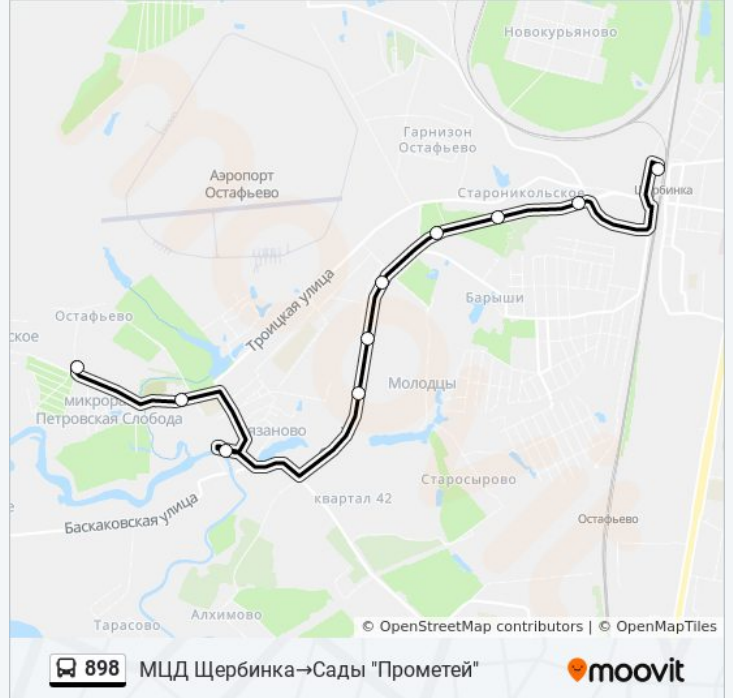

898

МЦД Щербинка→Сады "Прометей"

[Открыть На Сайте](#)

У автобуса 898 (МЦД Щербинка→Сады "Прометей") 2 поездки. По будням, расписание маршрута:
(1) МЦД Щербинка→Сады "Прометей": 5:52 - 22:35 (2) Пос. Остафьево→Новостроевская ул.: 5:30 - 22:13
Используйте приложение Moovit, чтобы найти ближайшую остановку автобуса 898 и узнать, когда приходит Автобус 898.

Направление: МЦД Щербинка→Сады "Прометей"

10 остановок

[ОТКРЫТЬ РАСПИСАНИЕ МАРШРУТА](#)

МЦД Щербинка
Ул. Степана Эрьзи
По требованию
Остафьевское ш.
Улица Маршала Руденко
Улица Маршала Логинова
Молодцевская улица
Ф-ка им. 1 Мая
Школа
Сады "Прометей"

Расписания автобуса 898

МЦД Щербинка→Сады "Прометей" Расписание поездки

понедельник	5:52 - 22:35
вторник	5:52 - 22:35
среда	5:52 - 22:35
четверг	5:52 - 22:35
пятница	5:52 - 22:35
суббота	6:12 - 22:20
воскресенье	6:12 - 22:20

Информация о автобусе 898**Направление:** МЦД Щербинка→Сады "Прометей"**Остановки:** 10**Продолжительность поездки:** 25 мин**Описание маршрута:**

**Направление: Пос.
Остафьево→Новостроевская ул.**

13 остановок