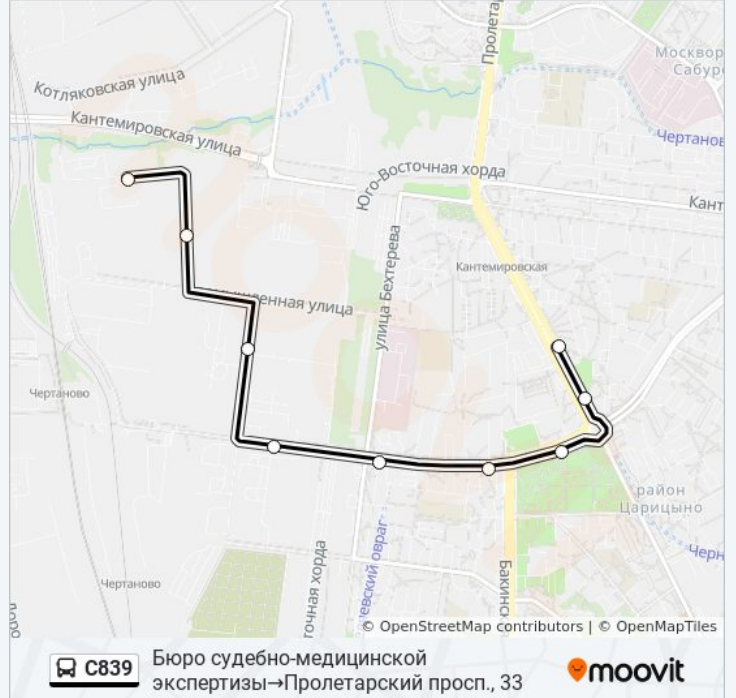

**Направление: Бюро судебно-медицинской
экспертизы→Пролетарский просп., 33**

9 остановок

[ОТКРЫТЬ РАСПИСАНИЕ МАРШРУТА](#)

Бюро судебно-медицинской экспертизы

Тарный проезд, 11

Деловая ул., 15

Деловая ул.

14-я гор. б-ца

Бакинская ул.

Кавказский бульв.

Пролетарский проспект, 45

Пролетарский просп., 33

Расписания автобуса С839

Бюро судебно-медицинской
экспертизы→Пролетарский просп., 33
Расписание поездки

понедельник	7:04 - 20:12
вторник	7:04 - 20:12
среда	7:04 - 20:12
четверг	7:04 - 20:12
пятница	7:04 - 20:12
суббота	7:02 - 20:11
воскресенье	7:02 - 20:11

Информация о автобусе С839

Направление: Бюро судебно-медицинской
экспертизы→Пролетарский просп., 33

Остановки: 9

Продолжительность поездки: 16 мин

Описание маршрута:

**Направление: Метро
"Кантемировская"→Тарный пр., 11**