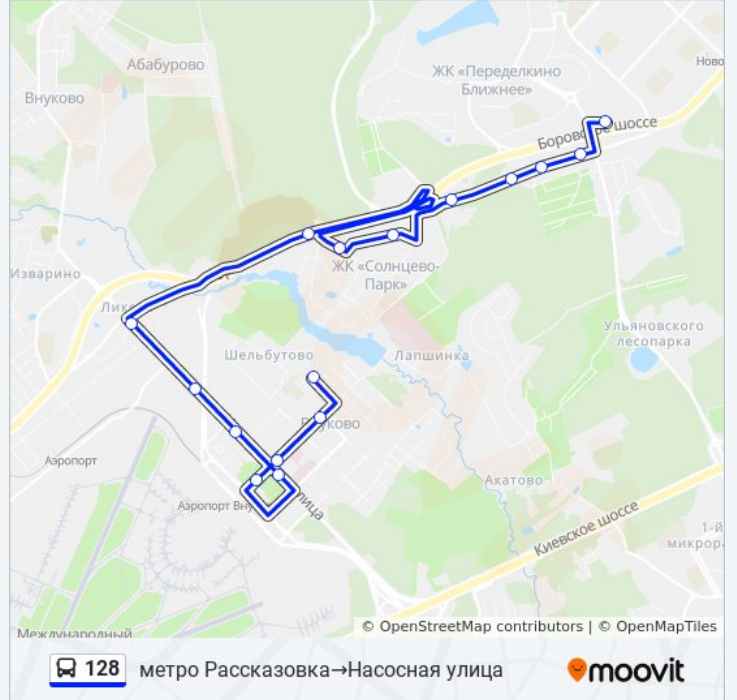

Расписание и схема движения автобуса 128 доступны оффлайн в формате PDF на moovitapp.com. Используйте [приложение Moovit](#), чтобы увидеть время прибытия автобусов в реальном времени, режим работы метро и расписания поездов, а также пошаговые инструкции, как добраться в нужную точку Москвы.

[О Moovit](#) • [Решения Мобильности как услуги (MaaS)](#) • [Поддерживаемые страны](#) • [Сообщество Мувитеров](#)

© 2023 Moovit - Все права защищены

**Проверьте время прибытия
в реальном времени**