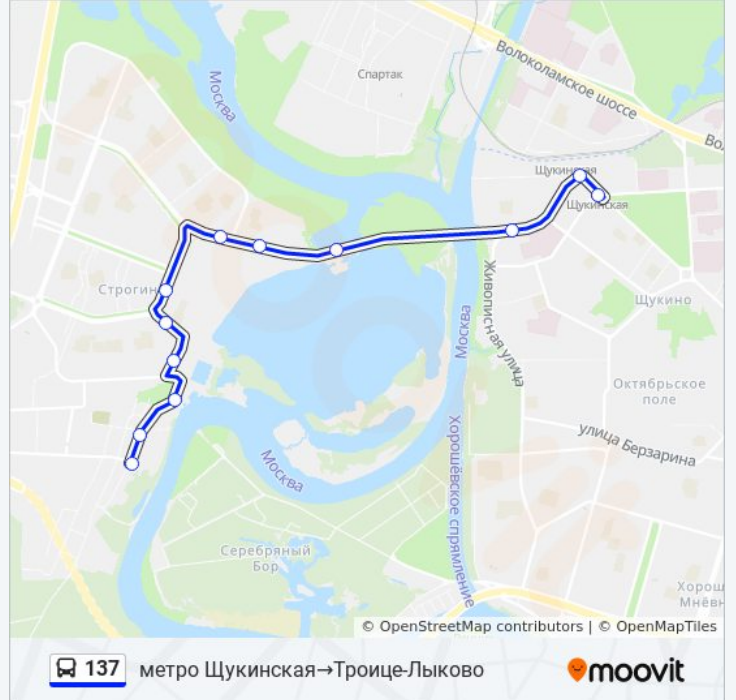

## Направление: метро Шукинская→Троице-Лыково

12 остановок

[ОТКРЫТЬ РАСПИСАНИЕ МАРШРУТА](#)

метро Шукинская

метро Шукинская

Детская поликлиника (ул. Новошукинская)

Воднолыжный Стадион

Улица Исаковского, 33

Ул. Марш. Катукова

Метро "Строгино"

Стоматологическая поликлиника

улица Твардовского

Пристань

Одинцовская улица

Троице-Лыково

## Расписания автобуса 137

метро Шукинская→Троице-Лыково Расписание поездки

понедельник	0:37 - 23:54
вторник	0:37 - 23:54
среда	0:37 - 23:54
четверг	0:37 - 23:54
пятница	0:37 - 23:54
суббота	0:37 - 23:55
воскресенье	0:37 - 23:55

## Информация о автобусе 137

**Направление:** метро Шукинская→Троице-Лыково

**Остановки:** 12

**Продолжительность поездки:** 22 мин

**Описание маршрута:**

Расписание и схема движения автобуса 137 доступны оффлайн в формате PDF на [moovitapp.com](https://moovitapp.com). Используйте [приложение Moovit](#), чтобы увидеть время прибытия автобусов в реальном времени, режим работы метро и расписания поездов, а также пошаговые инструкции, как добраться в нужную точку Москвы.