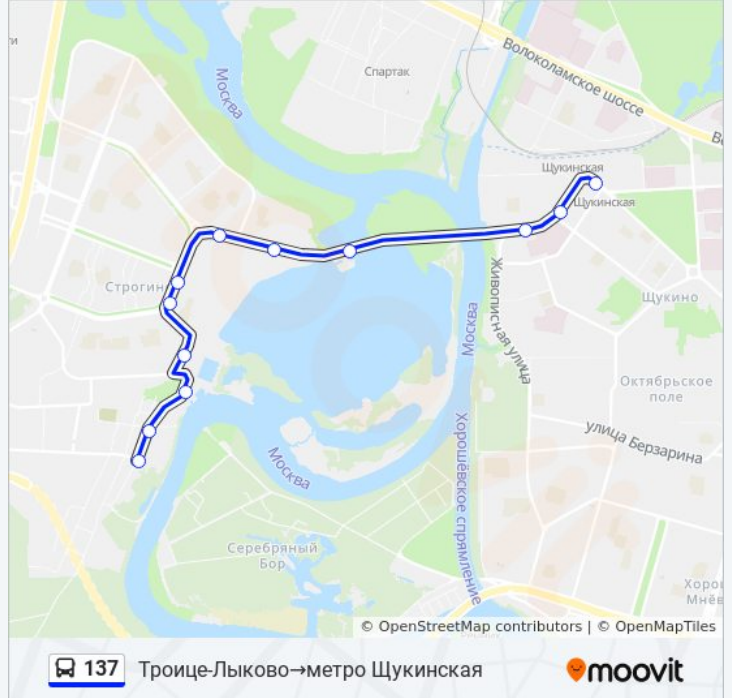

**Направление: Троице-Лыково→метро Щукинская**

12 остановок

[ОТКРЫТЬ РАСПИСАНИЕ МАРШРУТА](#)

Троице-Лыково  
Одинцовская ул.  
Пристань  
улица Твардовского  
Стоматологическая поликлиника  
метро Строгино  
Маршала Катукова  
улица Исаковского, 33  
Воднолыжный Стадион  
Детская поликлиника (ул. НовоЩукинская)  
Медицинский центр имени Бурназяна  
метро Щукинская

### Информация о автобусе 137

**Направление:** Троице-Лыково→метро Щукинская

**Остановки:** 12

**Продолжительность поездки:** 22 мин

**Описание маршрута:**

## Направление: метро Шукинская→Троице-Лыково

12 остановок

[ОТКРЫТЬ РАСПИСАНИЕ МАРШРУТА](#)

метро Шукинская

метро Шукинская

Детская поликлиника (ул. Новошукинская)

Воднолыжный Стадион

Улица Исаковского, 33

Ул. Марш. Катукова

Метро "Строгино"

Стоматологическая поликлиника

улица Твардовского

Пристань

Одинцовская улица

Троице-Лыково