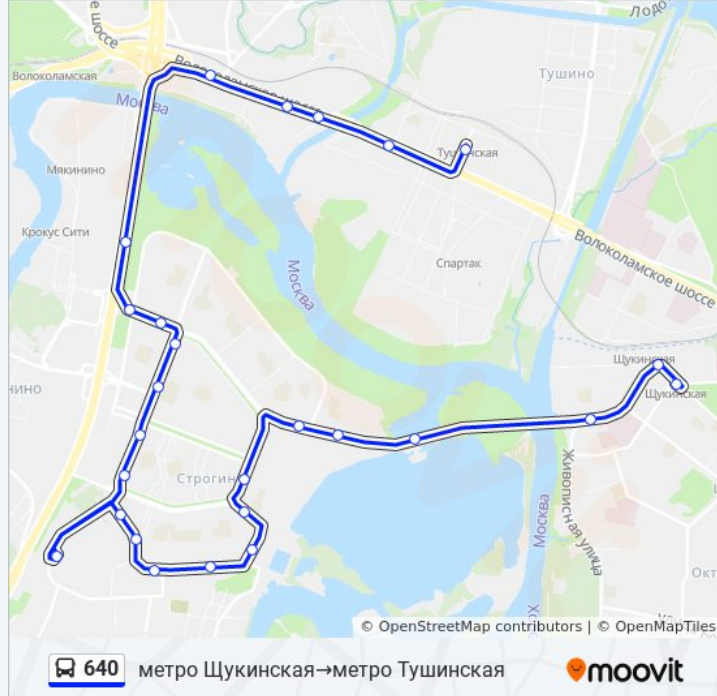

улица Кулакова

Неманский проезд

Исаковского

Платформа Трикотажная (Волоколамское Шоссе)

Академия Коммунального Хозяйства

15-Й Автобусный Парк

Сходненский Тупик

Метро Тушинская

Расписание и схема движения автобуса 640 доступны оффлайн в формате PDF на moovitapp.com. Используйте [приложение Moovit](#), чтобы увидеть время прибытия автобусов в реальном времени, режим работы метро и расписания поездов, а также пошаговые инструкции, как добраться в нужную точку Москвы.

[О Moovit](#) • [Решения Мобильности как услуги (MaaS)](#) • [Поддерживаемые страны](#) • [Сообщество Мувитеров](#)

© 2023 Moovit - Все права защищены

**Проверьте время прибытия
в реальном времени**