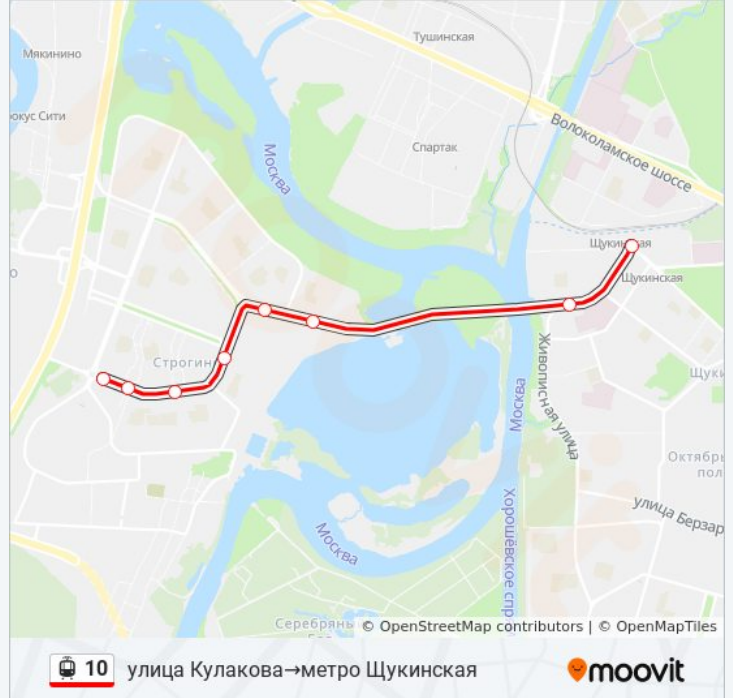

Направление: метро Щукинская→улица Кулакова

9 остановок

[ОТКРЫТЬ РАСПИСАНИЕ МАРШРУТА](#)

метро Щукинская

Медицинский центр имени Бурназяна

Детская поликлиника

Ул. Исаковского, 33

улица Маршала Катукова

улица Кулакова

Универсам

Школа имени Марины Цветаевой

Метро "Строгино"

улица Маршала Катукова

улица Исаковского, 33

Детская поликлиника

метро Щукинская

Расписания трамвая 10

улица Кулакова→метро Щукинская Расписание поездки

понедельник	6:55 - 20:45
вторник	6:55 - 20:45
среда	6:55 - 20:45
четверг	6:55 - 20:45
пятница	6:55 - 20:45
суббота	8:20 - 20:50
воскресенье	8:20 - 20:50

Информация о трамvae 10

Направление: улица Кулакова→метро Щукинская

Остановки: 8

Продолжительность поездки: 18 мин

Описание маршрута:

Расписание и схема движения трамвая 10 доступны оффлайн в формате PDF на moovitapp.com. Используйте [приложение Moovit](#), чтобы увидеть время прибытия автобусов в реальном времени, режим работы метро и расписания поездов, а также пошаговые инструкции, как добраться в нужную точку Москвы.