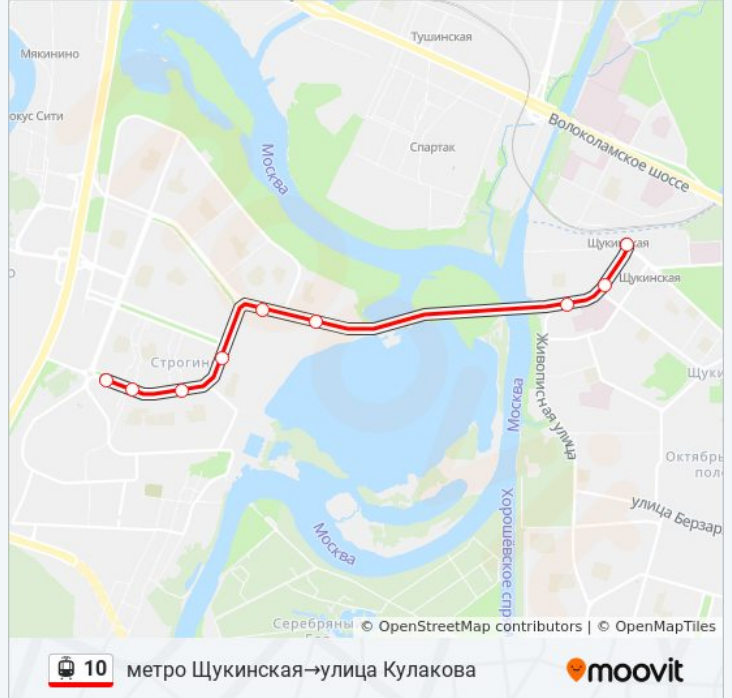

Направление: метро Щукинская→улица Кулакова

9 остановок

[ОТКРЫТЬ РАСПИСАНИЕ МАРШРУТА](#)

метро Щукинская

Медицинский центр имени Бурназяна

Детская поликлиника

Ул. Исаковского, 33

улица Маршала Катукова

Метро "Строгино"

Школа имени Марины Цветаевой

Универсам

улица Кулакова

Расписания трамвая 10

метро Щукинская→улица Кулакова Расписание поездки

понедельник	7:13 - 21:11
вторник	7:13 - 21:11
среда	7:13 - 21:11
четверг	7:13 - 21:11
пятница	7:13 - 21:11
суббота	8:38 - 21:15
воскресенье	8:38 - 21:15

Информация о трамвае 10**Направление:** метро Щукинская→улица Кулакова**Остановки:** 9**Продолжительность поездки:** 18 мин**Описание маршрута:**

Направление: улица Кулакова→метро Щукинская

8 остановок

[ОТКРЫТЬ РАСПИСАНИЕ МАРШРУТА](#)

улица Кулакова

Универсам

Школа имени Марины Цветаевой

Метро "Строгино"

улица Маршала Катукова

улица Исаковского, 33

Детская поликлиника

метро Щукинская