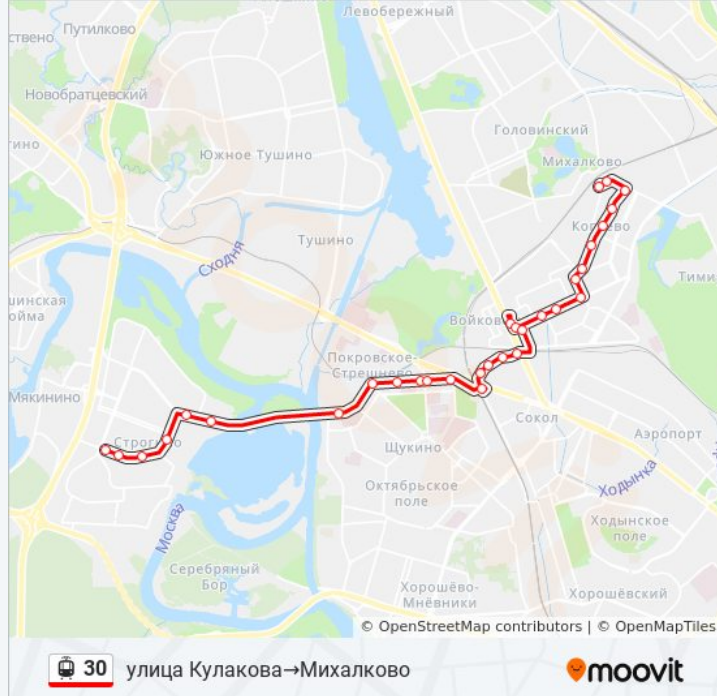

метро Войковская

метро Войковская

Школа имени Зои и Александра
Космодемьянских

3-й Новоподмосковный переулк

Районный центр Рассвет

Новопетровская улица

Коптево

Коптевская ул.

Коптевский рынок

3-й Михалковский пер.

Соболевский проезд

проезд Черепановых

Михалково

Расписание и схема движения трамвая 30 доступны оффлайн в формате PDF на moovitapp.com. Используйте [приложение Moovit](#), чтобы увидеть время прибытия автобусов в реальном времени, режим работы метро и расписания поездов, а также пошаговые инструкции, как добраться в нужную точку Москвы.

[О Moovit](#) • [Решения Мобильности как услуги (MaaS)](#) • [Поддерживаемые страны](#) • [Сообщество Мувитеров](#)

© 2023 Moovit - Все права защищены

**Проверьте время прибытия
в реальном времени**