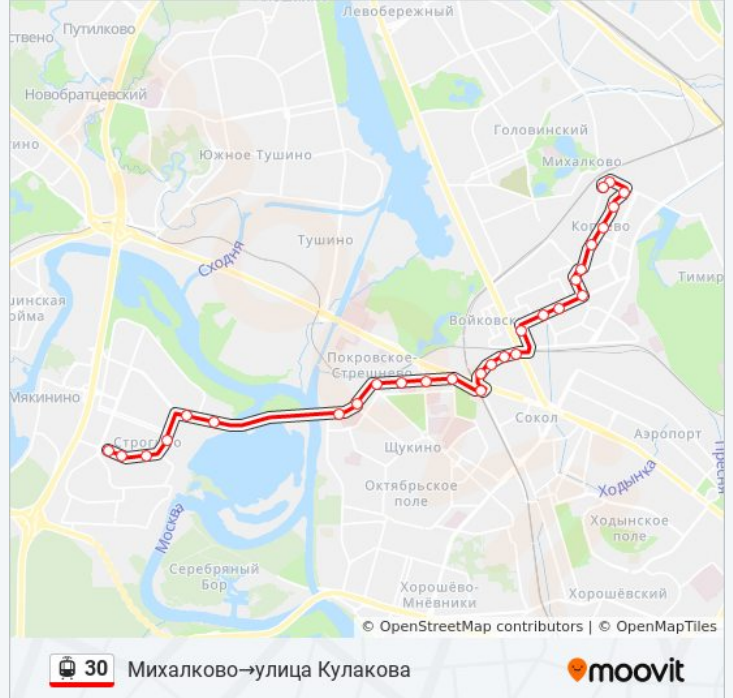

**Информация о трамвае 30****Направление:** Михалково→улица Кулакова**Остановки:** 29**Продолжительность поездки:** 50 мин**Описание маршрута:**

метро Щукинская

Медицинский центр имени Бурназяна

Детская поликлиника

Ул. Исаковского, 33

улица Маршала Катукова

Метро "Строгино"

Школа имени Марины Цветаевой

Универсам

улица Кулакова

**Направление: улица Кулакова→Михалково**

31 остановок

[ОТКРЫТЬ РАСПИСАНИЕ МАРШРУТА](#)

улица Кулакова

Универсам

Школа имени Марины Цветаевой

Метро "Строгино"

улица Маршала Катукова

улица Исаковского, 33

Детская поликлиника

метро Щукинская

Диспансер

Покровское-Стрешнево

улица Академика Курчатова

Пехотная улица

Панфиловский путепровод

МЦК Стрешнево

улица Константина Царёва, 12