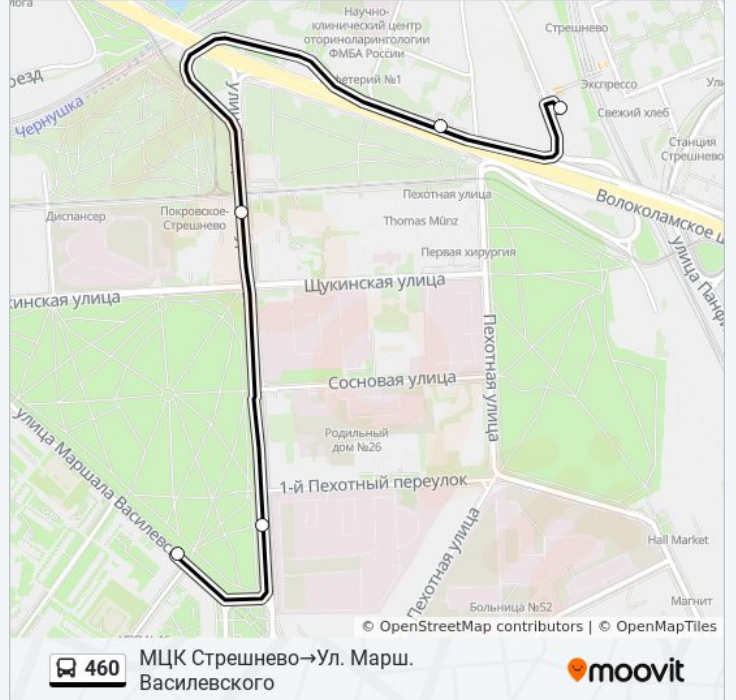

**Направление: МЦД Щукинская→Пехотная ул.**

9 остановок

[ОТКРЫТЬ РАСПИСАНИЕ МАРШРУТА](#)

МЦД Щукинская  
Метро "Щукинская"  
Метро "Щукинская"  
Ул. Марш. Василевского  
Пл. Акад. Курчатова  
1-й Пехотный пер.  
Авиационная ул.  
Покровское-Стрешнево  
Пехотная ул.

5 остановок

[ОТКРЫТЬ РАСПИСАНИЕ МАРШРУТА](#)

МЦК Стрешнево

Пехотная ул.

Авиационная ул.

1-й Пехотный пер.

Ул. Марш. Василевского

### Расписания автобуса 460

МЦК Стрешнево→Ул. Марш. Василевского

Расписание поездки

понедельник	7:22 - 21:31
вторник	7:22 - 21:31
среда	7:22 - 21:31
четверг	7:22 - 21:31
пятница	7:22 - 21:31
суббота	Не Работает
воскресенье	Не Работает

### Информация о автобусе 460

**Направление:** МЦК Стрешнево→Ул. Марш. Василевского

**Остановки:** 5

**Продолжительность поездки:** 8 мин

**Описание маршрута:**

Расписание и схема движения автобуса 460 доступны оффлайн в формате PDF на [moovitapp.com](https://moovitapp.com). Используйте [приложение Moovit](#), чтобы увидеть время прибытия автобусов в реальном времени, режим работы метро и расписания поездов, а также пошаговые инструкции, как добраться в нужную точку Москвы.