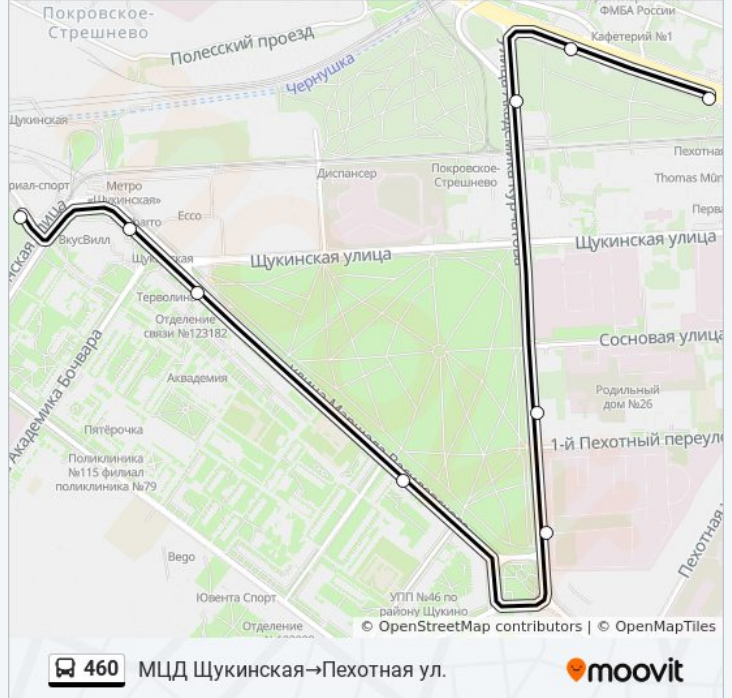

**Направление: МЦД Щукинская→Пехотная ул.**

9 остановок

[ОТКРЫТЬ РАСПИСАНИЕ МАРШРУТА](#)

МЦД Щукинская  
Метро "Щукинская"  
Метро "Щукинская"  
Ул. Марш. Василевского  
Пл. Акад. Курчатова  
1-й Пехотный пер.  
Авиационная ул.  
Покровское-Стрешнево  
Пехотная ул.

**Информация о автобусе 460****Направление:** МЦД Щукинская→Пехотная ул.**Остановки:** 9**Продолжительность поездки:** 14 мин**Описание маршрута:**

**Направление: МЦК Стрешнево→Ул. Марш. Василевского**

5 остановок

[ОТКРЫТЬ РАСПИСАНИЕ МАРШРУТА](#)

МЦК Стрешнево

Пехотная ул.

Авиационная ул.

1-й Пехотный пер.

Ул. Марш. Василевского