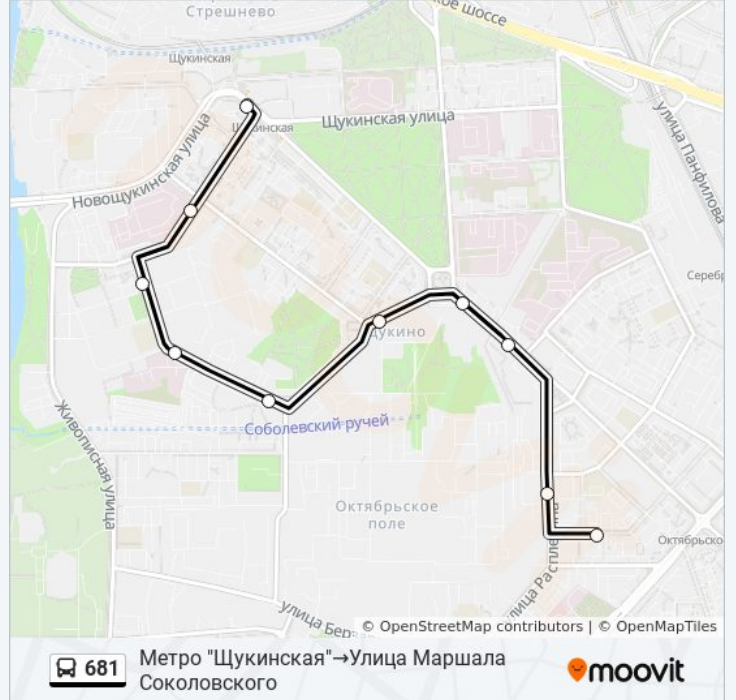

10 остановок

[ОТКРЫТЬ РАСПИСАНИЕ МАРШРУТА](#)

Метро "Щукинская"

Ул. Акад. Бочвара

Институт Им. Гамалеи

Центр Стоматологии

Улица Гамалеи

Площадь Генерала Жадова

Пл. Акад. Курчатова

Ул. Марш. Бирюзова

Управа района Щукино

Улица Маршала Соколовского

**Расписания автобуса 681**

Метро "Щукинская" → Улица Маршала  
Соколовского Расписание поездки

понедельник	6:54 - 21:21
вторник	6:54 - 21:21
среда	6:54 - 21:21
четверг	6:54 - 21:21
пятница	6:54 - 21:21
суббота	Не Работает
воскресенье	Не Работает

**Информация о автобусе 681**

**Направление:** Метро "Щукинская" → Улица  
Маршала Соколовского

**Остановки:** 10

**Продолжительность поездки:** 20 мин

**Описание маршрута:**

Расписание и схема движения автобуса 681 доступны оффлайн в формате PDF на [moovitapp.com](https://moovitapp.com). Используйте [приложение Moovit](#), чтобы увидеть время прибытия автобусов в реальном времени, режим работы метро и расписания поездов, а также пошаговые инструкции, как добраться в нужную точку Москвы.