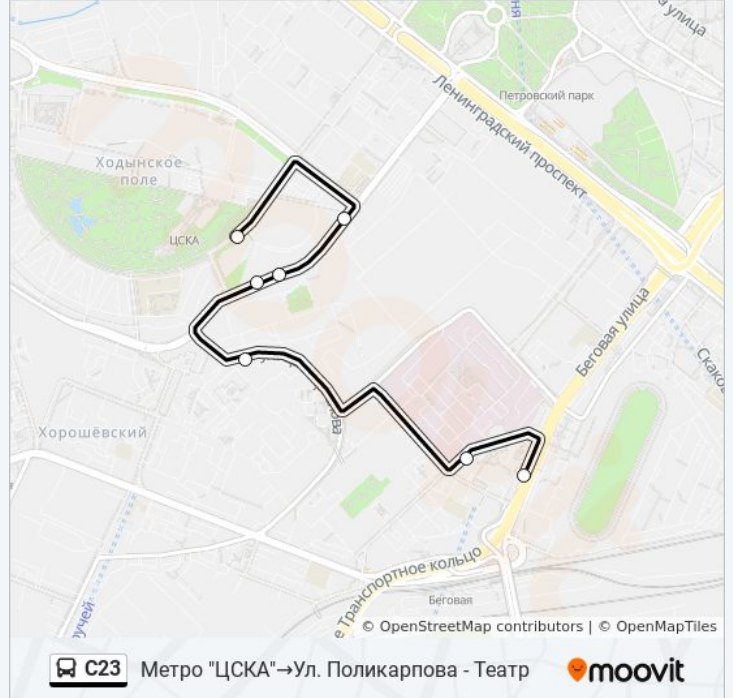

### Информация о автобусе С23

**Направление:** МЦД Беговая→Ул.  
Авиаконструктора Сухого

**Остановки:** 7

**Продолжительность поездки:** 13 мин

**Описание маршрута:**

**Направление: Метро "ЦСКА" → Ул. Поликарпова - Театр**

7 остановок

[ОТКРЫТЬ РАСПИСАНИЕ МАРШРУТА](#)

Метро "ЦСКА"

Дворец спорта "Мегаспорт" (вост. вход)

Дворец спорта "Мегаспорт"

Ул. Авиаконструктора Сухого

Ул. Маргелова

Б-ца им. Боткина

### Расписания автобуса C23

Метро "ЦСКА" → Ул. Поликарпова - Театр

Расписание поездки

понедельник	7:03 - 20:04
вторник	7:03 - 20:04
среда	7:03 - 20:04
четверг	7:03 - 20:04
пятница	7:03 - 20:04
суббота	Не Работает
воскресенье	Не Работает

### Информация о автобусе C23

**Направление:** Метро "ЦСКА" → Ул. Поликарпова - Театр

**Остановки:** 7

**Продолжительность поездки:** 11 мин

**Описание маршрута:**

Расписание и схема движения автобуса C23 доступны оффлайн в формате PDF на [moovitapp.com](https://moovitapp.com). Используйте [приложение Moovit](#), чтобы увидеть время прибытия автобусов в реальном времени, режим работы метро и расписания поездов, а также пошаговые инструкции, как добраться в нужную точку Москвы.