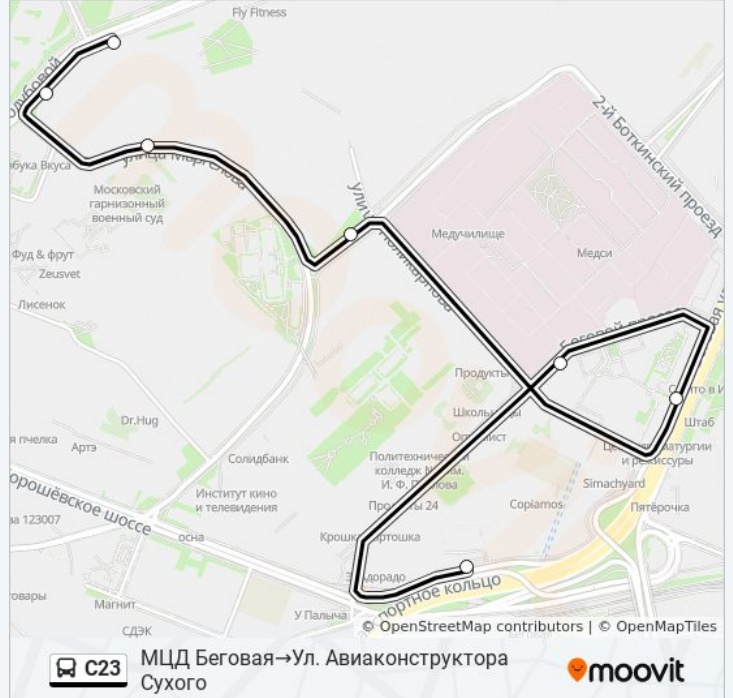

Используйте приложение Moovit, чтобы найти ближайшую остановку автобуса С23 и узнать, когда приходит Автобус С23.

**Направление: МЦД Беговая→Ул.  
Авиаконструктора Сухого**

7 остановок

[ОТКРЫТЬ РАСПИСАНИЕ МАРШРУТА](#)

### Расписания автобуса С23

МЦД Беговая→Ул. Авиаконструктора Сухого  
Расписание поездки

понедельник	7:20 - 20:20
вторник	7:20 - 20:20
среда	7:20 - 20:20
четверг	7:20 - 20:20
пятница	7:20 - 20:20
суббота	Не Работает
воскресенье	Не Работает

### Информация о автобусе С23

**Направление:** МЦД Беговая→Ул.  
Авиаконструктора Сухого

**Остановки:** 7

**Продолжительность поездки:** 13 мин

**Описание маршрута:**

**Направление: Метро "ЦСКА" → Ул. Поликарпова - Театр**

7 остановок

[ОТКРЫТЬ РАСПИСАНИЕ МАРШРУТА](#)

Метро "ЦСКА"

Дворец спорта "Мегаспорт" (вост. вход)

Дворец спорта "Мегаспорт"

Ул. Авиаконструктора Сухого

Ул. Маргелова

Б-ца им. Боткина