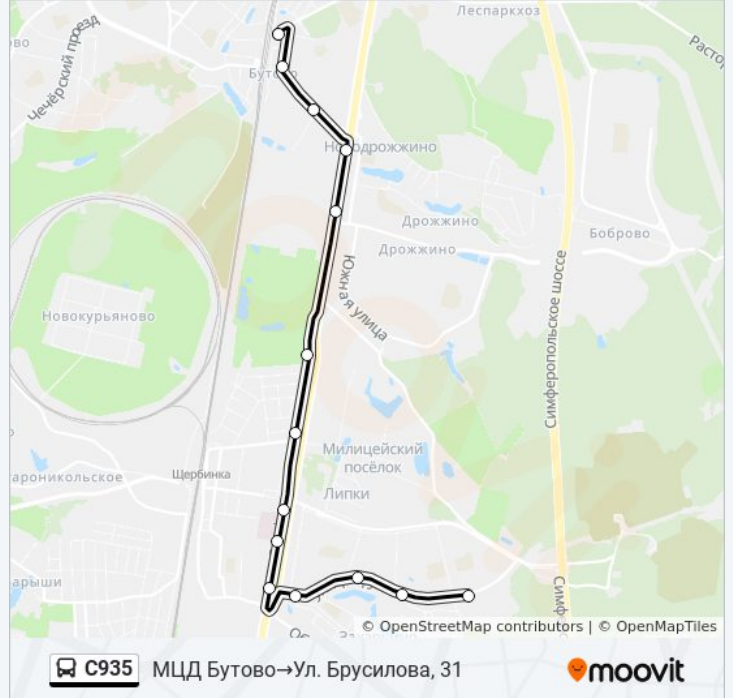

**Направление: МЦД Бутово→Ул. Брусилова, 31**

14 остановок

[ОТКРЫТЬ РАСПИСАНИЕ МАРШРУТА](#)

МЦД Бутово

2-я Мелитопольская ул.

Поликлиника

Новоникольское

Варшавское ш., 261

Щербинка

Поворот на Милицейский пос.

Ул. Марш. Савицкого

Захарьинские дворики

Железнодорожная ул.

Захарьино

Ул. Брусилова

Ул. Брусилова, 21

**Информация о автобусе С935****Направление:** МЦД Бутово→Ул. Брусилова, 31**Остановки:** 14**Продолжительность поездки:** 27 мин**Описание маршрута:**

**Направление: Молодцовский пр. → 2-я Мелитопольская ул.**

12 остановок

[ОТКРЫТЬ РАСПИСАНИЕ МАРШРУТА](#)

Молодцовский пр.

Центр госуслуг

Ул. Марш. Савицкого, 22

Ледовый дворец

Ул. Марш. Савицкого

Поворот на Милицейский пос.