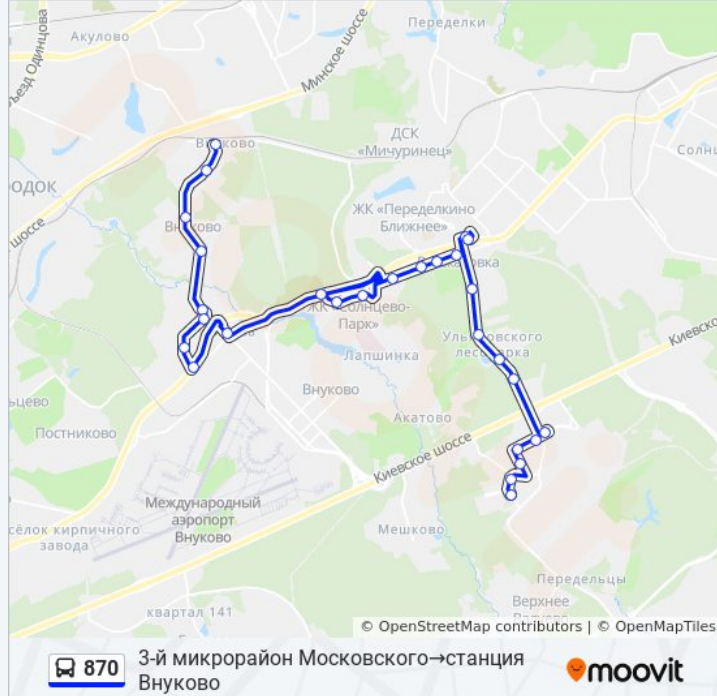

Информация о автобусе 870

Направление: 3-й микрорайон
Московского→станция Внуково

Остановки: 28

Продолжительность поездки: 58 мин

Описание маршрута:

Мфц Внуково

ЖК Внуково-2016

Омская улица

Изварино

Школа

МВТ

Правление

станция Внуково

Направление: станция Внуково → 3-й микрорайон Московского

28 остановок

[ОТКРЫТЬ РАСПИСАНИЕ МАРШРУТА](#)