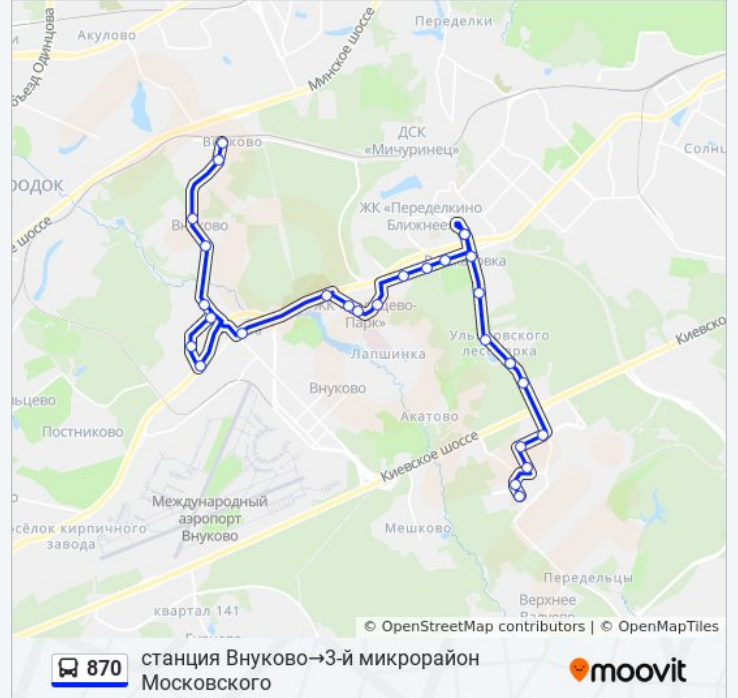

Совхоз Ульяновский

Киевское шоссе

Московский

1-й Микрорайон Московского

Школа Профсоюзов

Центр Спорта

3-й Микрорайон Московского

Расписание и схема движения автобуса 870 доступны оффлайн в формате PDF на moovitapp.com. Используйте [приложение Moovit](#), чтобы увидеть время прибытия автобусов в реальном времени, режим работы метро и расписания поездов, а также пошаговые инструкции, как добраться в нужную точку Москвы.