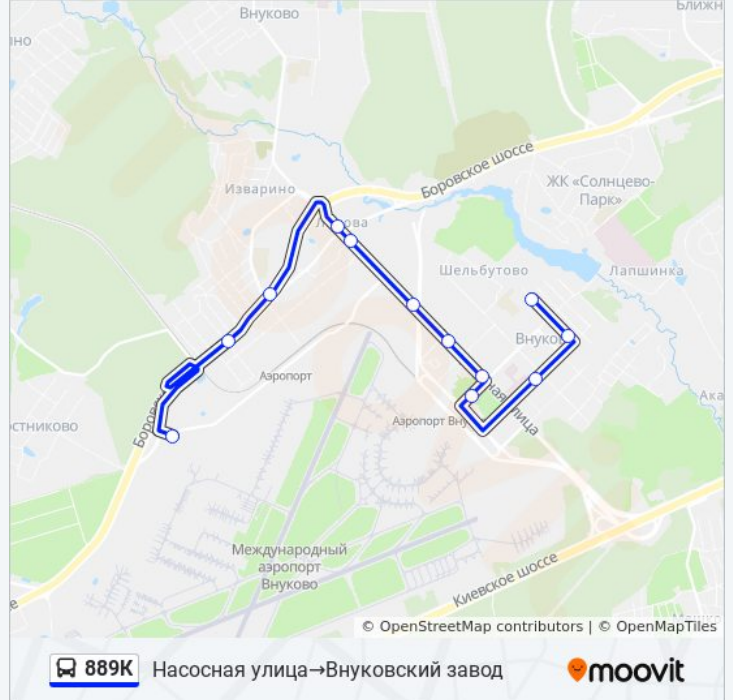

Направление: Внуковский завод→Насосная улица

10 остановок

[ОТКРЫТЬ РАСПИСАНИЕ МАРШРУТА](#)

Внуковский з-д

Внуковский завод

Изваринская улица

Мфц Внуково

поворот на Боровское шоссе

[ОТКРЫТЬ РАСПИСАНИЕ МАРШРУТА](#)

- Насосная улица
- 2-я Рейсовая ул., 20
- 2-я Рейсовая улица
- аэропорт Внуково
- Гостиница
- МФЦ Внуково
- Центральная улица
- поворот на Боровское шоссе
- Ликова
- Мфц Внуково
- Изваринская улица
- Внуковский завод

Расписания автобуса 889K

Насосная улица→Внуковский завод Расписание поездки

понедельник	8:11 - 20:59
вторник	8:11 - 20:59
среда	8:11 - 20:59
четверг	8:11 - 20:59
пятница	8:11 - 20:59
суббота	8:06 - 19:47
воскресенье	8:06 - 19:47

Информация о автобусе 889K

Направление: Насосная улица→Внуковский завод

Остановки: 12

Продолжительность поездки: 28 мин

Описание маршрута:

Расписание и схема движения автобуса 889K доступны оффлайн в формате PDF на moovitapp.com. Используйте [приложение Moovit](#), чтобы увидеть время прибытия автобусов в реальном времени, режим работы метро и расписания поездов, а также пошаговые инструкции, как добраться в нужную точку Москвы.