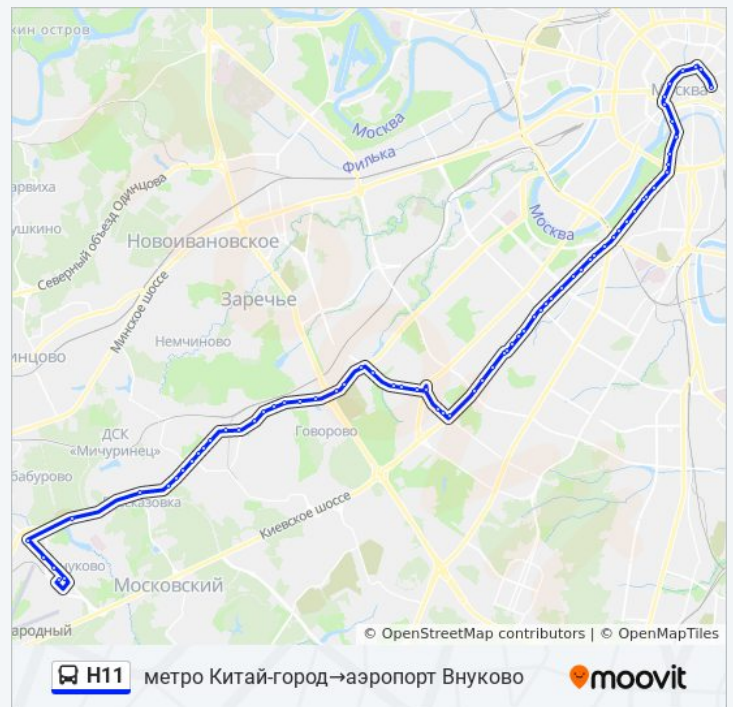

Остановки: 70

Продолжительность поездки: 120 мин

Описание маршрута:

метро Октябрьская

1-Я Городская Больница

Улица Академика Петровского

Травмпункт

Больница Святителя Алексия

Университетский Проспект

Молодёжная Улица

Ленинский Просп., 68

Ломоносовский просп.

улица Строителей

Центр детского творчества

улица Крупской

Улица Марии Ульяновой

Ленинский Проспект, 93

Улица Кравченко

Улица Удальцова

Киноклуб Эльдар

улица Обручева

Улица Миклухо-Маклая

Улица 26 Бакинских Комиссаров

Атс

метро Юго-Западная

Академия При Президенте РФ

Улица Покрышкина

2-й микрорайон Тропарёва-Никулина

Никулинская
Озёрная Улица
14-й автобусный парк
Востряковское Кладбище (Ул. Озёрная)
Дск-3
метро Говорово
улица 50 лет Октября
улица Главмосстроя
Терёшково
Солнцевский отдел ЗАГС
Попутная улица
Боровский Проезд
Боровское шоссе, 20
метро Боровское шоссе
9-я Чоботовская аллея
Новопеределкинская улица
метро Новопеределкино
метро Новопеределкино
Боровское Шоссе Д.56
метро Рассказовка
Пыхтино
поворот на Боровское шоссе
Центральная улица
МФЦ Внуково
Гостиница
аэропорт Внуково