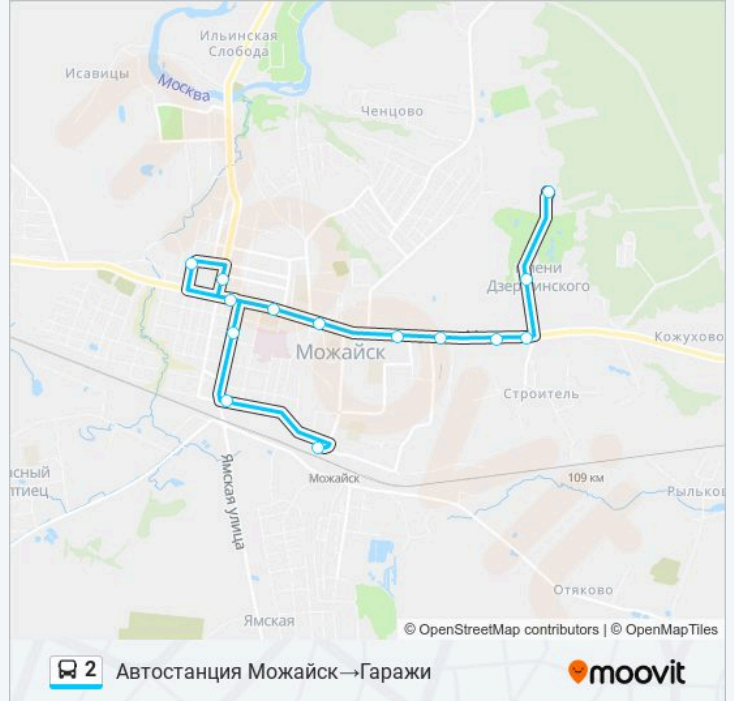

Направление: Гаражи→Автостанция Можайск

12 остановок

[ОТКРЫТЬ РАСПИСАНИЕ МАРШРУТА](#)

- Гаражи
- посёлок имени Дзержинского
- поворот на Дзержинского
- МЭМП
- Сельхозтехника
- Полиграфический комбинат
- Кинотеатр Слава
- Школа № 1
- Почта
- Книжный магазин
- Чугунный мост-1
- Автостанция Можайск

Расписания автобус 2

Гаражи→Автостанция Можайск Расписание поездки

понедельник	07:00 - 20:55
вторник	07:00 - 20:55
среда	07:00 - 20:55
четверг	07:00 - 20:55
пятница	07:00 - 20:55
суббота	07:00 - 20:55
воскресенье	07:00 - 20:55

Информация о автобус 2

Направление: Гаражи→Автостанция Можайск

Остановки: 12

Продолжительность поездки: 29 мин

Описание маршрута: