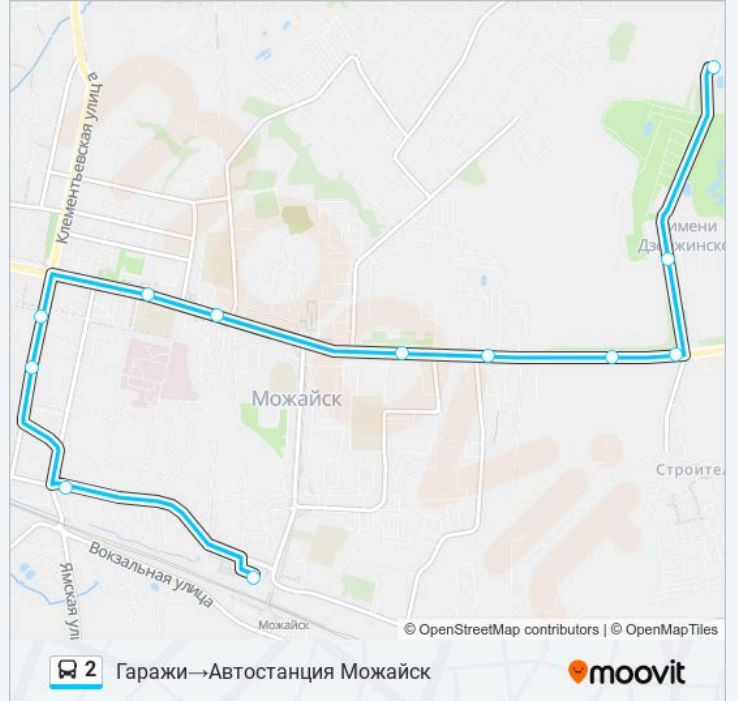

Информация о автобус 2

Направление: Гаражи→Автостанция Можайск

Остановки: 12

Продолжительность поездки: 29 мин

Описание маршрута:

Расписание и схема движения автобус 2 доступны оффлайн в формате PDF на moovitapp.com. Используйте приложение Moovit, чтобы увидеть время прибытия автобусов в реальном времени, режим работы метро и расписания поездов, а также пошаговые инструкции, как добраться в нужную точку Москвы.