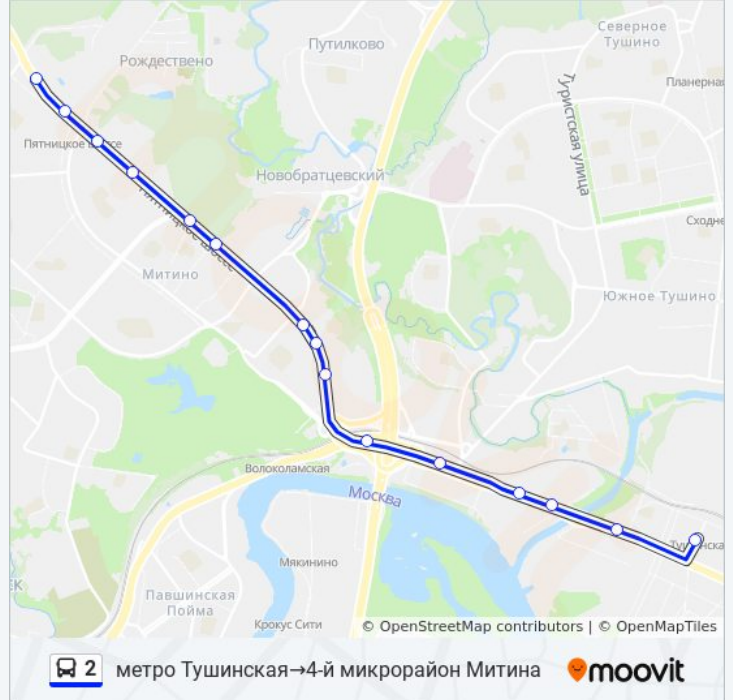

15 остановок

[ОТКРЫТЬ РАСПИСАНИЕ МАРШРУТА](#)

Метро Тушинская
 Сходненский тупик
 15-Й Автобусный Парк
 Академия Коммунального Хозяйства
 Платформа Трикотажная (Волоколамское Шоссе)
 Спас
 1-й микрорайон Митина
 Пятницкое шоссе д.9
 Митинский Радиорынок
 РТС
 Дубравная улица
 Военный городок
 Пятницкое шоссе, 37
 метро Пятницкое шоссе
 4-й микрорайон Митина

Расписания автобуса 2

метро Тушинская→4-й микрорайон Митина
 Расписание поездки

понедельник	0:00 - 23:34
вторник	0:00 - 23:34
среда	0:00 - 23:34
четверг	0:00 - 23:34
пятница	0:00 - 23:34
суббота	0:13 - 23:52
воскресенье	0:13 - 23:52

Информация о автобусе 2

Направление: метро Тушинская→4-й микрорайон Митина

Остановки: 15

Продолжительность поездки: 30 мин

Описание маршрута:

Расписание и схема движения автобуса 2 доступны оффлайн в формате PDF на moovitapp.com. Используйте [приложение Moovit](#), чтобы увидеть время прибытия автобусов в реальном времени, режим работы метро и расписания поездов, а также пошаговые инструкции, как добраться в нужную точку Москвы.