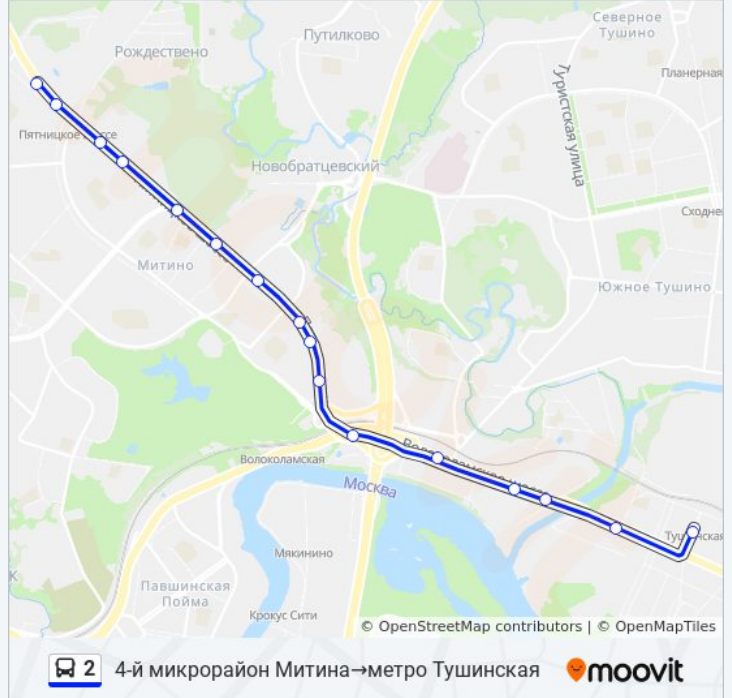

Направление: метро Тушинская→4-й микрорайон Митина

15 остановок

[ОТКРЫТЬ РАСПИСАНИЕ МАРШРУТА](#)

Метро Тушинская
Сходненский тупик
15-Й Автобусный Парк
Академия Коммунального Хозяйства
Платформа Трикотажная (Волоколамское Шоссе)
Спас
1-й микрорайон Митина
Пятницкое шоссе д.9
Митинский Радиорынок
РТС
Дубравная улица
Военный городок
Пятницкое шоссе, 37
метро Пятницкое шоссе
4-й микрорайон Митина

Расписания автобуса 2

метро Тушинская→4-й микрорайон Митина
Расписание поездки

понедельник	0:00 - 23:34
вторник	0:00 - 23:34
среда	0:00 - 23:34
четверг	0:00 - 23:34
пятница	0:00 - 23:34
суббота	0:13 - 23:52
воскресенье	0:13 - 23:52

Информация о автобусе 2

Направление: метро Тушинская→4-й микрорайон Митина

Остановки: 15

Продолжительность поездки: 30 мин

Описание маршрута: