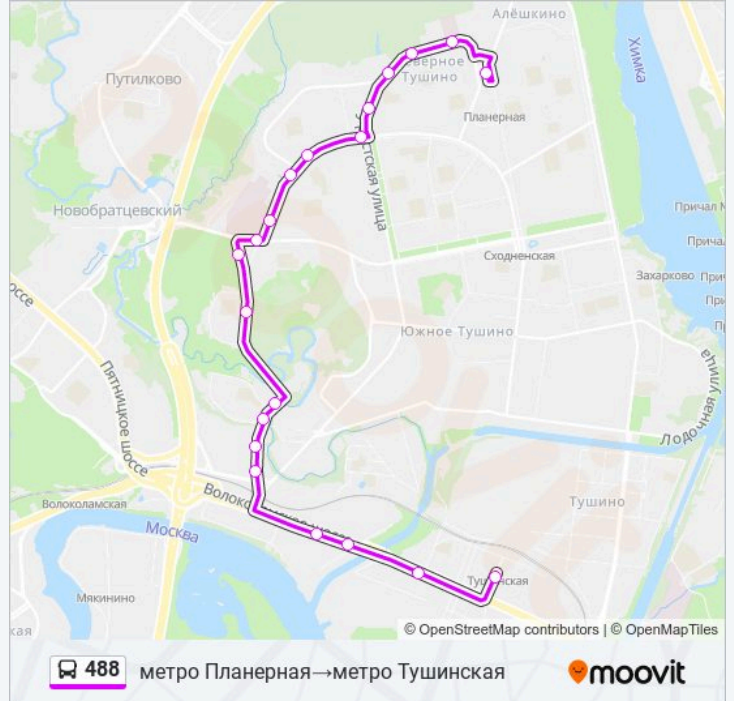

Направление: метро Тушинская→метро Планерная

19 остановок

[ОТКРЫТЬ РАСПИСАНИЕ МАРШРУТА](#)

- Метро Тушинская
- Тушинская
- Сходненский тупик
- 15-Й Автобусный Парк
- Академия Коммунального Хозяйства
- Платформа Трикотажная
- Храм Сергия Радонежского
- Спортшкола
- Школа № 821
- Братцево
- Детская больница
- Нииат
- улица Героев Панфиловцев, 33
- Улица Героев Панфиловцев
- Туристская Улица 22
- Поликлиника / Студгородок
- Алешкинский Лес
- Улица Вилиса Лациса 5

Расписания автобус 488

метро Тушинская→метро Планерная Расписание поездки

понедельник	06:10 - 21:45
вторник	06:10 - 21:45
среда	06:10 - 21:45
четверг	06:10 - 21:45
пятница	06:10 - 21:45
суббота	Не Работает
воскресенье	Не Работает

Информация о автобус 488

Направление: метро Тушинская→метро Планерная

Остановки: 19

Продолжительность поездки: 35 мин

Описание маршрута: