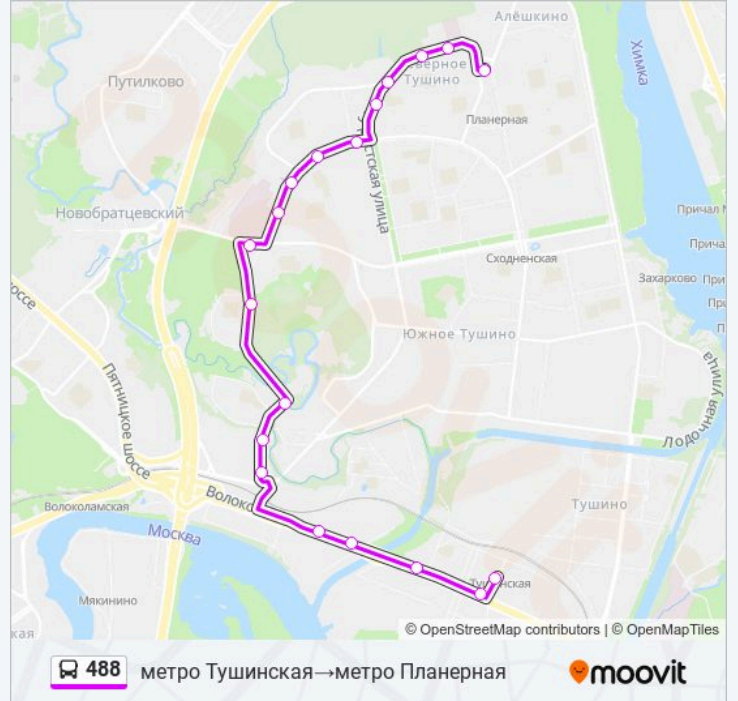

Информация о автобус 488

Направление: метро Тушинская→метро Планерная

Остановки: 19

Продолжительность поездки: 35 мин

Описание маршрута:

Планерная

Расписание и схема движения автобус 488 доступны оффлайн в формате PDF на moovitapp.com.
Используйте приложение Moovit, чтобы увидеть время прибытия автобусов в реальном времени, режим работы метро и расписания поездов, а также пошаговые инструкции, как добраться в нужную точку Москвы.

© 2024 Moovit - Все права защищены