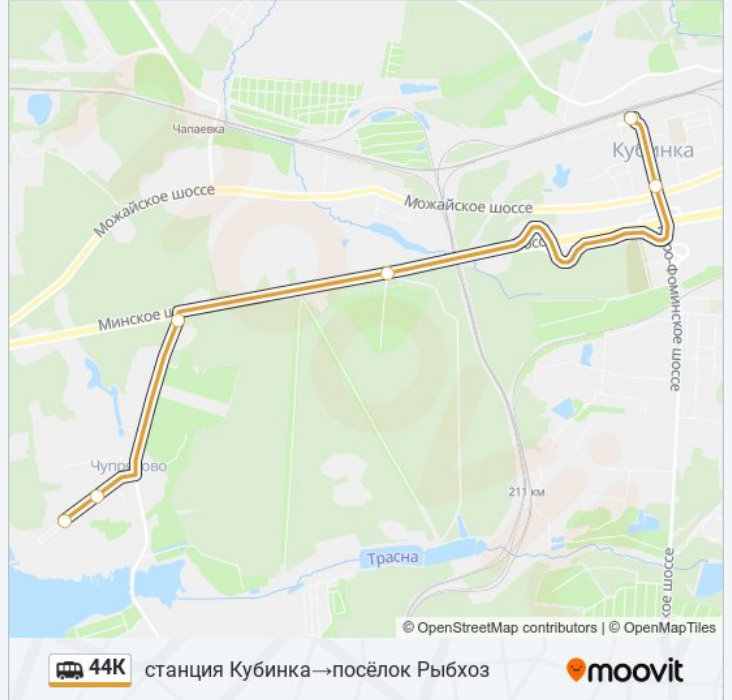

Расписание и схема движения маршрутка 44К доступны офлайн в формате PDF на moovitapp.com. Используйте [приложение Moovit](#), чтобы увидеть время прибытия автобусов в реальном времени, режим работы метро и расписания поездов, а также пошаговые инструкции, как добраться в нужную точку Москвы.

[О Moovit](#) • [Решения Мобильности как услуги (MaaS)](#) • [Поддерживаемые страны](#) • [Сообщество Мувитеров](#)

© 2024 Moovit - Все права защищены

Проверьте время прибытия в реальном времени